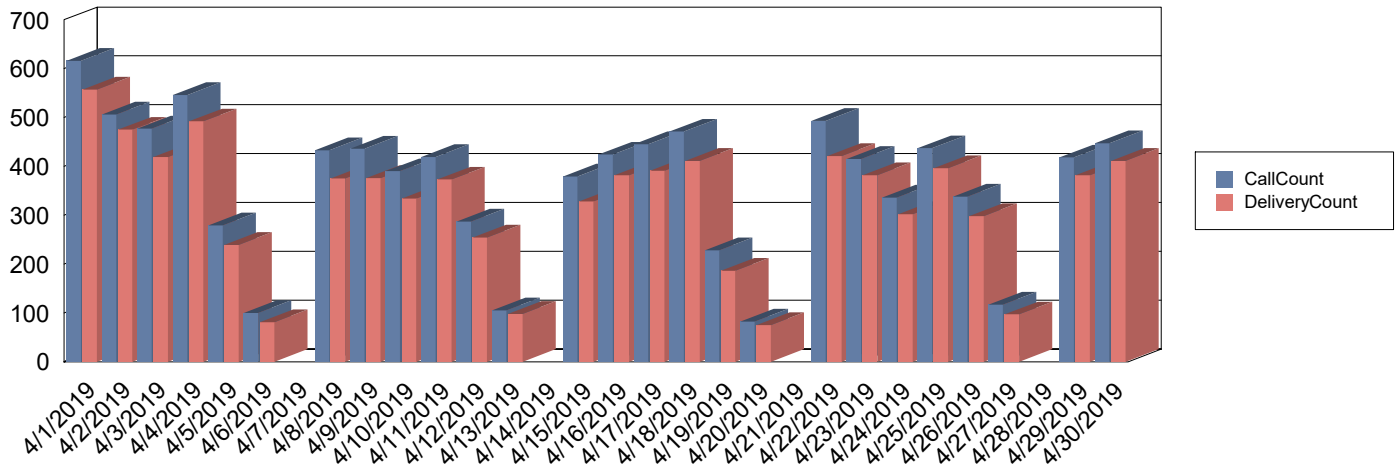

# Month To Date MESSAGE Report

Generated on: 5/1/2019

Date range: 4/1/2019 - 4/30/2019

## MESSAGE calls and deliveries over the past month

Date	Patrons	Rejected Records	Total Attempts	Total Deliveries	Patron Logins on MESSAGE call
4/1/2019	576		616	557	
4/2/2019	484		506	475	
4/3/2019	443		477	419	
4/4/2019	508		546	492	
4/5/2019	255		279	239	
4/6/2019	87		100	81	
4/7/2019					
4/8/2019	398		433	375	
4/9/2019	398		436	376	
4/10/2019	355		390	334	
4/11/2019	391		419	373	
4/12/2019	267		287	254	
4/13/2019	102		105	98	
4/14/2019					
4/15/2019	348		379	328	
4/16/2019	395		424	382	
4/17/2019	408		445	391	
4/18/2019	431		471	411	
4/19/2019	201		228	186	
4/20/2019	77		82	75	
4/21/2019					
4/22/2019	448		493	421	
4/23/2019	390		415	382	
4/24/2019	314		336	302	
4/25/2019	410		437	396	
4/26/2019	315		338	298	
4/27/2019	104		117	97	
4/28/2019					
4/29/2019	391		418	382	
4/30/2019	427		447	411	
<b>Grand Total:</b>	<b>8923</b>		<b>9624</b>	<b>8535</b>	