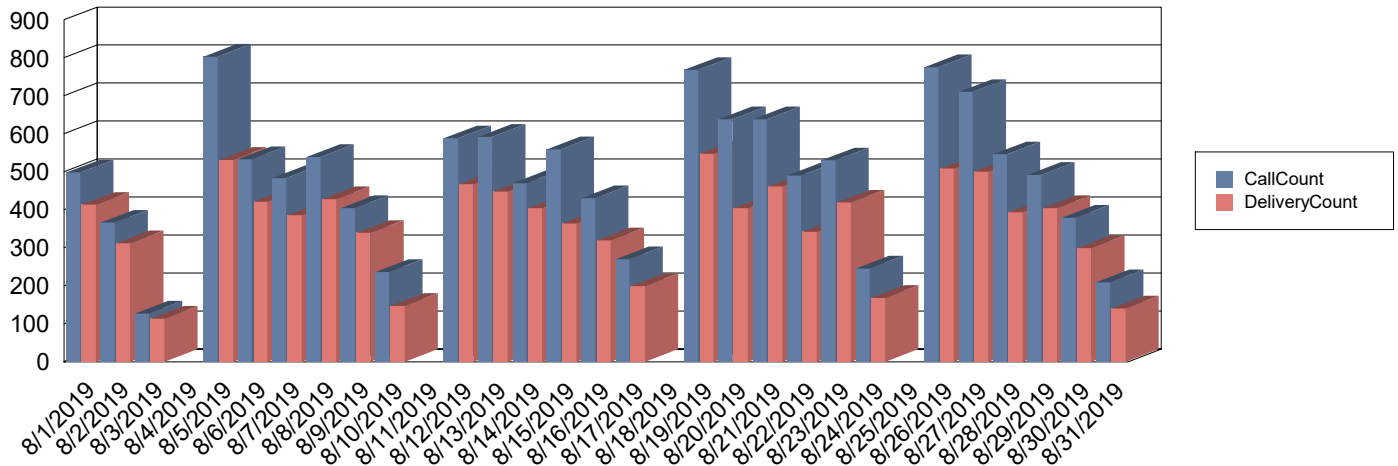

# Month To Date MESSAGE Report

Generated on: 9/3/2019

Date range: 8/1/2019 - 8/31/2019

## MESSAGE calls and deliveries over the past month

Date	Patrons	Rejected Records	Total Attempts	Total Deliveries	Patron Logins on MESSAGE call
8/1/2019	428		498	413	
8/2/2019	320		366	312	
8/3/2019	119		127	113	
8/4/2019					
8/5/2019	576		803	531	
8/6/2019	444		533	421	
8/7/2019	400		483	386	
8/8/2019	439		539	428	
8/9/2019	345		404	339	
8/10/2019	163		236	147	
8/11/2019					
8/12/2019	478		588	467	
8/13/2019	467		592	448	
8/14/2019	413		470	404	
8/15/2019	400		559	364	
8/16/2019	325		430	319	
8/17/2019	209		270	199	
8/18/2019					
8/19/2019	558		768	547	
8/20/2019	433		638	404	
8/21/2019	493		638	461	
8/22/2019	356		490	342	
8/23/2019	429		530	419	
8/24/2019	186		245	168	
8/25/2019					
8/26/2019	533		775	508	
8/27/2019	523		710	500	
8/28/2019	405		546	393	
8/29/2019	415		492	404	
8/30/2019	303		379	299	
8/31/2019	160		209	140	

Date	Patrons	Rejected Records	Total Attempts	Total Deliveries	Patron Logins on MESSAGE call
<b>Grand Total:</b>	<b>10320</b>		<b>13318</b>	<b>9876</b>	