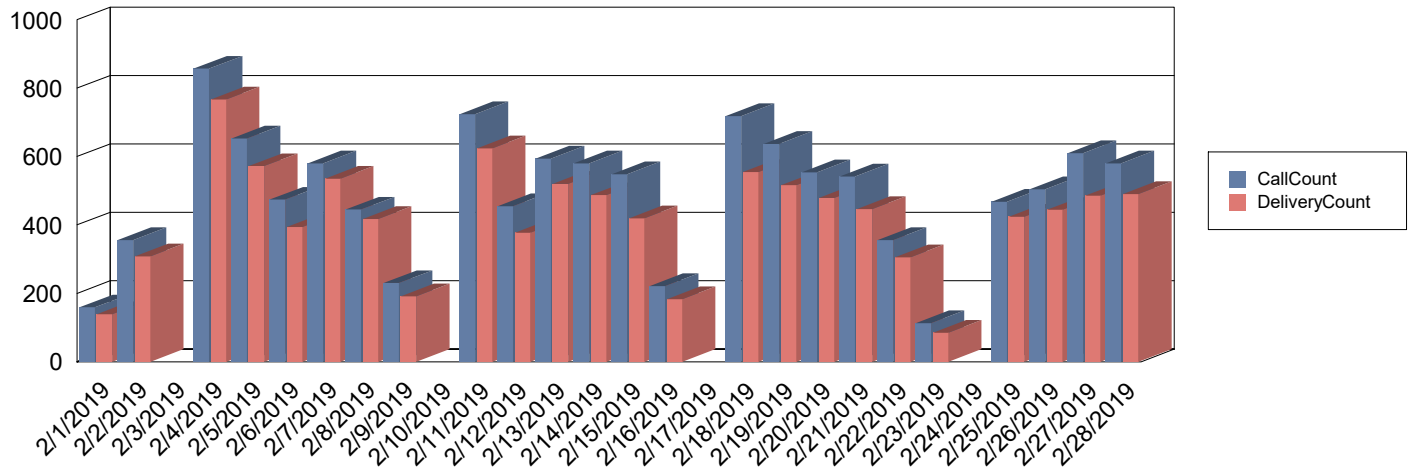

Month To Date MESSAGE Report

Generated on: 3/6/2019

Date range: 2/1/2019 - 2/28/2019

MESSAGE calls and deliveries over the past month

Date	Patrons	Rejected Records	Total Attempts	Total Deliveries	Patron Logins on MESSAGE call
2/1/2019	147		159	139	
2/2/2019	330		356	308	
2/3/2019					
2/4/2019	780		857	767	
2/5/2019	580		653	572	
2/6/2019	406		474	394	
2/7/2019	545		580	535	
2/8/2019	426		445	417	
2/9/2019	201		230	191	
2/10/2019					
2/11/2019	637		724	624	
2/12/2019	386		455	377	
2/13/2019	529		594	520	
2/14/2019	497		580	487	
2/15/2019	434		548	419	
2/16/2019	184		221	183	
2/17/2019					
2/18/2019	578		718	555	
2/19/2019	530		637	516	
2/20/2019	485		554	479	
2/21/2019	453		542	446	
2/22/2019	312		356	305	
2/23/2019	88		113	85	
2/24/2019					
2/25/2019	433		468	424	
2/26/2019	452		504	444	
2/27/2019	501		610	485	
2/28/2019	496		580	490	
Grand Total:	10410		11958	10162	