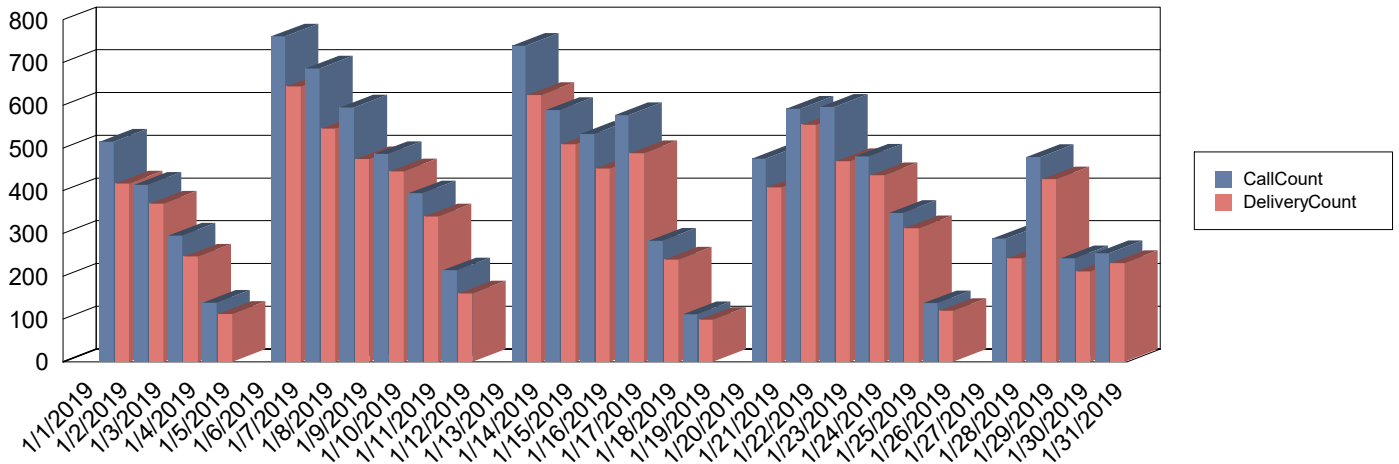

# Month To Date MESSAGE Report

Generated on: 2/5/2019

Date range: 1/1/2019 - 1/31/2019

## MESSAGE calls and deliveries over the past month

Date	Patrons	Rejected Records	Total Attempts	Total Deliveries
1/1/2019				
1/2/2019	434		515	417
1/3/2019	384		414	370
1/4/2019	265		295	246
1/5/2019	119		138	112
1/6/2019				
1/7/2019	681		761	644
1/8/2019	567		686	545
1/9/2019	493	1	595	474
1/10/2019	455		486	445
1/11/2019	350		394	340
1/12/2019	172		214	160
1/13/2019				
1/14/2019	649		739	624
1/15/2019	532		589	509
1/16/2019	486		533	452
1/17/2019	505		577	488
1/18/2019	248		283	239
1/19/2019	102		111	98
1/20/2019				
1/21/2019	425		475	408
1/22/2019	566		592	554
1/23/2019	489		596	469
1/24/2019	448		480	436
1/25/2019	325		348	312
1/26/2019	124		137	119
1/27/2019				
1/28/2019	247		288	242
1/29/2019	441		479	427
1/30/2019	221		242	211
1/31/2019	237		254	231

Date	Patrons	Rejected Records	Total Attempts	Total Deliveries
<b>Grand Total:</b>	<b>9965</b>	<b>1</b>	<b>11221</b>	<b>9572</b>