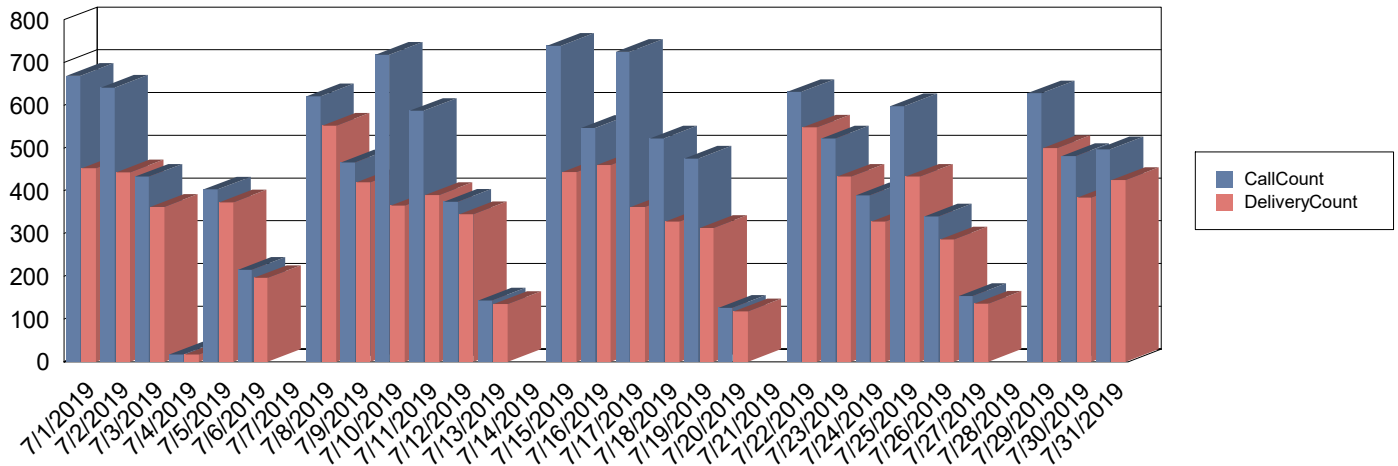

# Month To Date MESSAGE Report

Generated on: 8/1/2019

Date range: 7/1/2019 - 7/31/2019

## MESSAGE calls and deliveries over the past month

Date	Patrons	Rejected Records	Total Attempts	Total Deliveries	Patron Logins on MESSAGE call
7/1/2019	485		669	453	
7/2/2019	479		641	443	
7/3/2019	372		433	362	
7/4/2019	17		17	17	
7/5/2019	377		403	373	
7/6/2019	201		215	196	
7/7/2019					
7/8/2019	561		621	552	
7/9/2019	434		466	420	
7/10/2019	447		718	365	
7/11/2019	420		587	390	
7/12/2019	350		374	345	
7/13/2019	137		143	135	
7/14/2019					
7/15/2019	500		739	444	
7/16/2019	471		547	460	
7/17/2019	429		725	362	
7/18/2019	363		522	328	
7/19/2019	336		475	313	
7/20/2019	122		126	118	
7/21/2019					
7/22/2019	565		631	548	
7/23/2019	446		522	433	
7/24/2019	345		389	328	
7/25/2019	445		598	433	
7/26/2019	302		340	286	
7/27/2019	140		154	136	
7/28/2019					
7/29/2019	515		628	500	
7/30/2019	404		481	384	
7/31/2019	434	10	497	425	

Date	Patrons	Rejected Records	Total Attempts	Total Deliveries	Patron Logins on MESSAGE call
<b>Grand Total:</b>	<b>10097</b>	<b>10</b>	<b>12661</b>	<b>9549</b>	