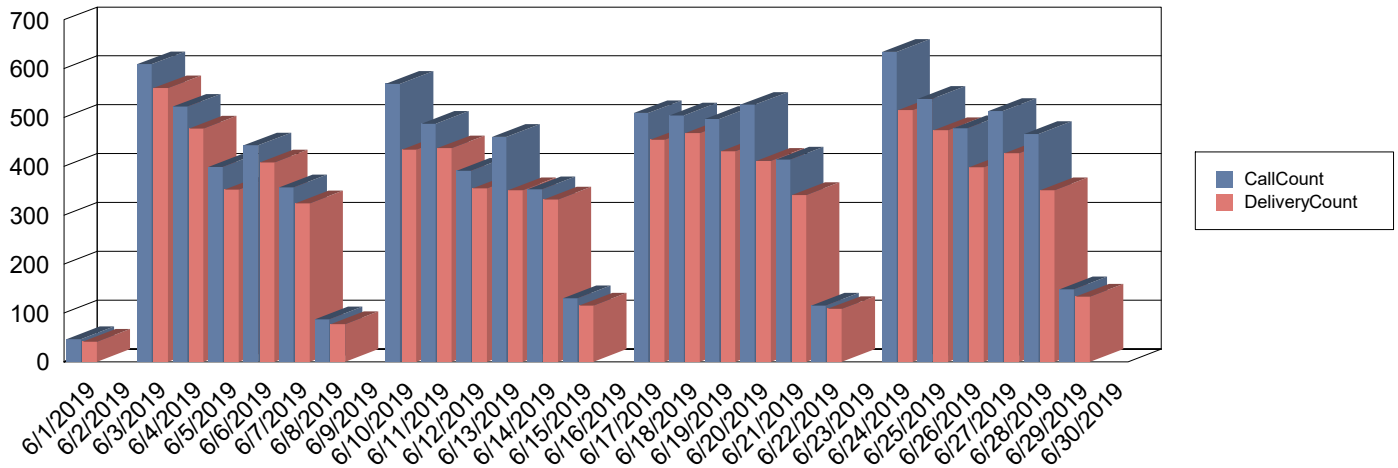

# Month To Date MESSAGE Report

Generated on: 7/1/2019

Date range: 6/1/2019 - 6/30/2019

## MESSAGE calls and deliveries over the past month

Date	Patrons	Rejected Records	Total Attempts	Total Deliveries	Patron Logins on MESSAGE call
6/1/2019	43		46	41	
6/2/2019					
6/3/2019	576	1	609	560	
6/4/2019	484		522	477	
6/5/2019	359		399	352	
6/6/2019	416		443	408	
6/7/2019	327		357	324	
6/8/2019	80		87	77	
6/9/2019					
6/10/2019	449		569	434	
6/11/2019	447		487	437	
6/12/2019	362		391	355	
6/13/2019	360		460	351	
6/14/2019	337		353	332	
6/15/2019	119		130	115	
6/16/2019					
6/17/2019	464		509	454	
6/18/2019	478		504	468	
6/19/2019	442		497	431	
6/20/2019	426		526	411	
6/21/2019	350		414	341	
6/22/2019	109		115	108	
6/23/2019					
6/24/2019	528		634	515	
6/25/2019	476	21	538	474	
6/26/2019	411		478	398	
6/27/2019	447		513	427	
6/28/2019	372		466	351	
6/29/2019	139		148	133	
6/30/2019					
<b>Grand Total:</b>	<b>9001</b>	<b>22</b>	<b>10195</b>	<b>8774</b>	