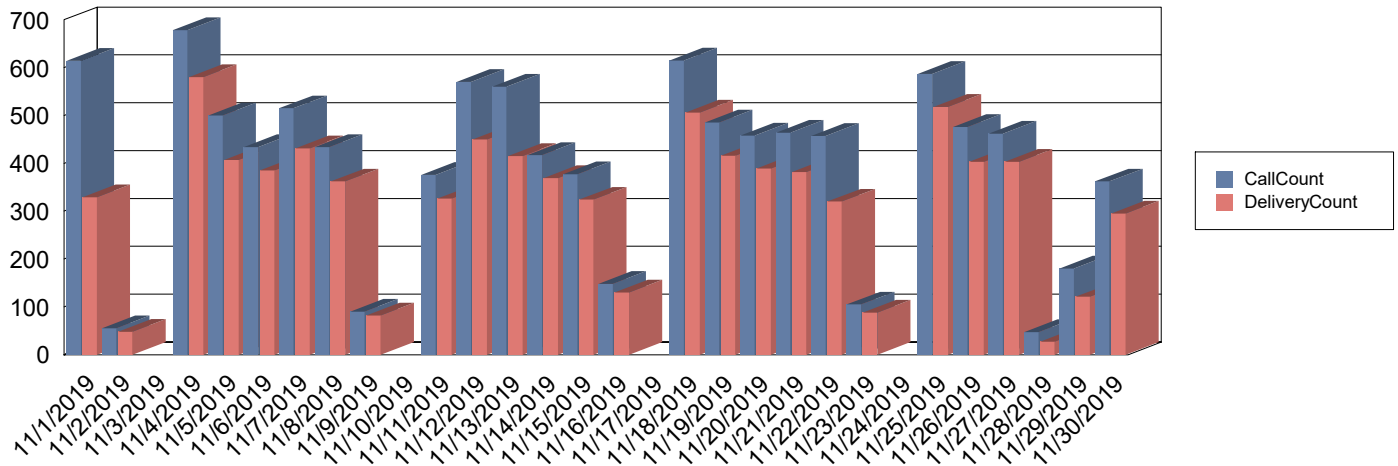

Month To Date MESSAGE Report

Generated on: 12/2/2019

Date range: 11/1/2019 - 11/30/2019

MESSAGE calls and deliveries over the past month

Date	Patrons	Rejected Records	Total Attempts	Total Deliveries	Patron Logins on MESSAGE call
11/1/2019	364		614	329	
11/2/2019	48		55	48	
11/3/2019					
11/4/2019	584		678	580	
11/5/2019	418		500	407	
11/6/2019	391		434	385	
11/7/2019	442		515	431	
11/8/2019	371		434	362	
11/9/2019	84		90	82	
11/10/2019					
11/11/2019	333		376	326	
11/12/2019	468		570	450	
11/13/2019	432		560	415	
11/14/2019	375		417	369	
11/15/2019	330		377	324	
11/16/2019	134		148	130	
11/17/2019					
11/18/2019	515		615	506	
11/19/2019	419		485	416	
11/20/2019	392		458	389	
11/21/2019	386		464	382	
11/22/2019	333		457	320	
11/23/2019	88		105	88	
11/24/2019					
11/25/2019	524		587	518	
11/26/2019	412		476	403	
11/27/2019	406		462	403	
11/28/2019	30		47	27	
11/29/2019	127		180	121	
11/30/2019	307		362	295	
Grand Total:	8713		10466	8506	