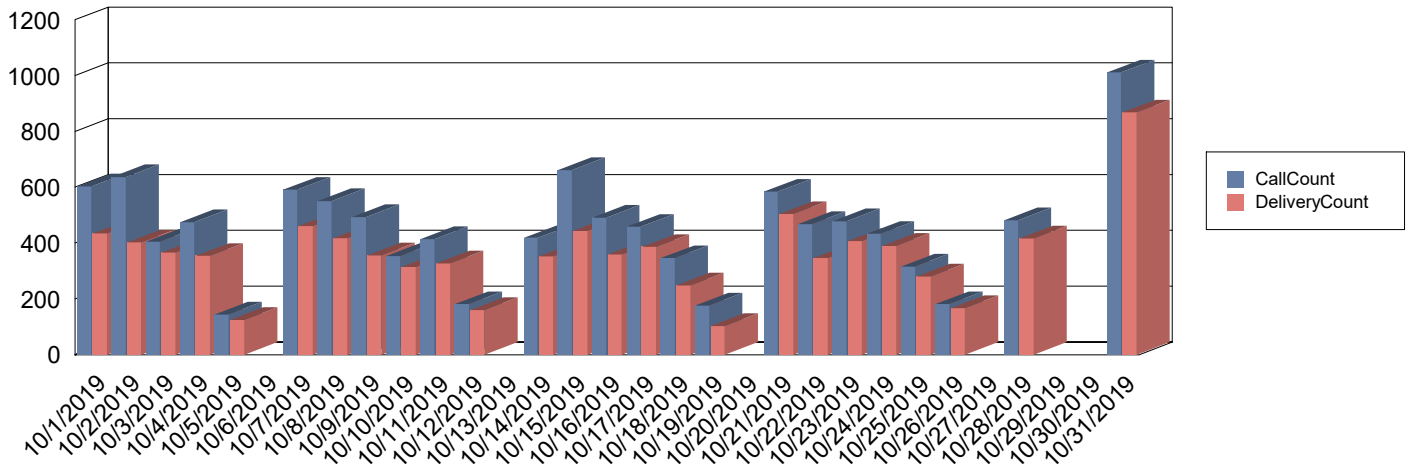

# Month To Date MESSAGE Report

Generated on: 11/4/2019

Date range: 10/1/2019 - 10/31/2019

## MESSAGE calls and deliveries over the past month

Date	Patrons	Rejected Records	Total Attempts	Total Deliveries	Patron Logins on MESSAGE call
10/1/2019	449		603	434	
10/2/2019	429		636	402	
10/3/2019	372		405	366	
10/4/2019	374		475	354	
10/5/2019	127		144	124	
10/6/2019					
10/7/2019	480		591	461	
10/8/2019	428		550	417	
10/9/2019	384		493	356	
10/10/2019	321		353	314	
10/11/2019	352		414	327	
10/12/2019	167		181	160	
10/13/2019					
10/14/2019	363		418	352	
10/15/2019	486		661	444	
10/16/2019	389		491	359	
10/17/2019	399		458	386	
10/18/2019	271		346	248	
10/19/2019	129		176	103	
10/20/2019					
10/21/2019	530		584	504	
10/22/2019	371		468	346	
10/23/2019	432		478	407	
10/24/2019	401		433	390	
10/25/2019	295		316	280	
10/26/2019	172		181	167	
10/27/2019					
10/28/2019	435		482	416	
10/29/2019					
10/30/2019					
10/31/2019	912		1011	868	

Date	Patrons	Rejected Records	Total Attempts	Total Deliveries	Patron Logins on MESSAGE call
<b>Grand Total:</b>	<b>9468</b>		<b>11348</b>	<b>8985</b>	