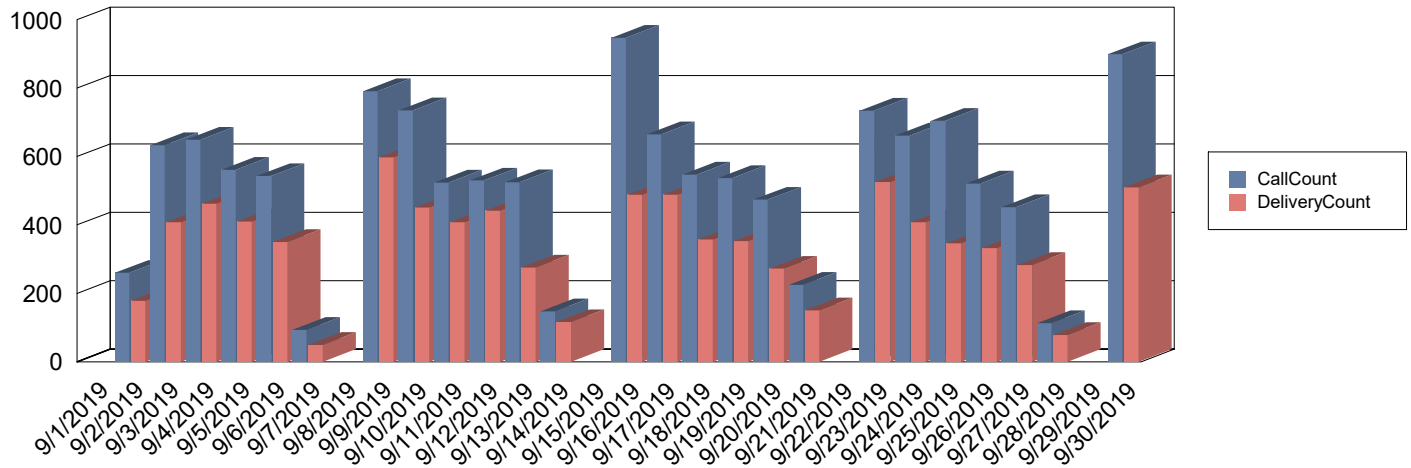

Month To Date MESSAGE Report

Generated on: 10/4/2019

Date range: 9/1/2019 - 9/30/2019

MESSAGE calls and deliveries over the past month

Date	Patrons	Rejected Records	Total Attempts	Total Deliveries	Patron Logins on MESSAGE call
9/1/2019					
9/2/2019	202		260	178	
9/3/2019	432		633	408	
9/4/2019	475		649	462	
9/5/2019	433		561	410	
9/6/2019	372		543	350	
9/7/2019	57		93	49	
9/8/2019					
9/9/2019	620		791	598	
9/10/2019	486		735	451	
9/11/2019	420		524	408	
9/12/2019	448		530	442	
9/13/2019	330		525	275	
9/14/2019	123		147	116	
9/15/2019					
9/16/2019	574		947	488	
9/17/2019	507		665	488	
9/18/2019	398		547	357	
9/19/2019	374		537	353	
9/20/2019	308		474	272	
9/21/2019	153		225	150	
9/22/2019					
9/23/2019	548		734	526	
9/24/2019	432		661	408	
9/25/2019	425		704	346	
9/26/2019	399		521	332	
9/27/2019	313		452	283	
9/28/2019	86		113	78	
9/29/2019					
9/30/2019	572		899	510	
Grand Total:	9487		13470	8738	