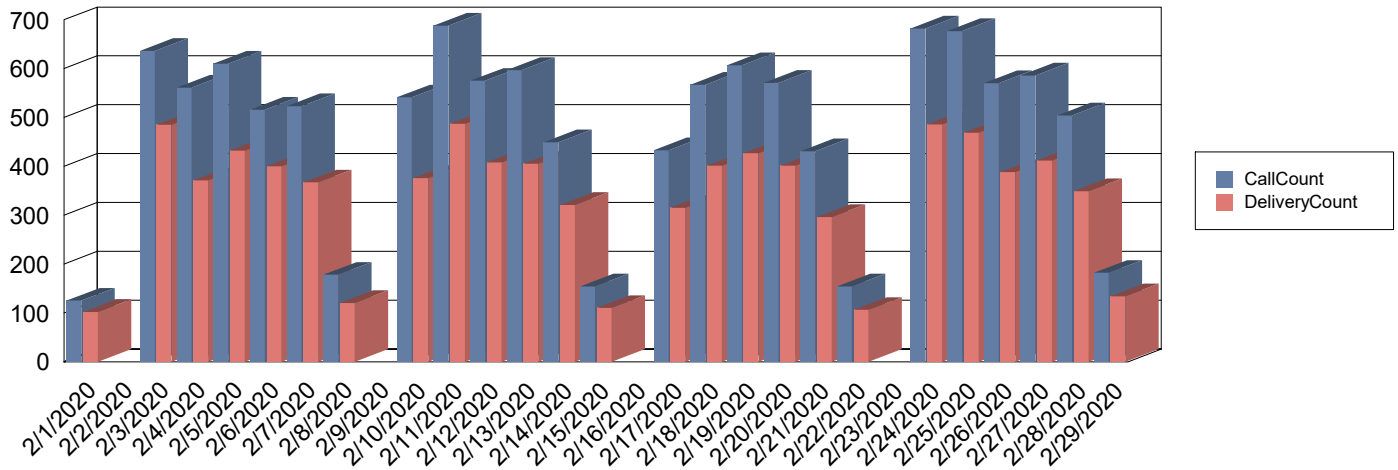

# Month To Date MESSAGE Report

Generated on: 3/2/2020

Date range: 2/1/2020 - 2/29/2020

## MESSAGE calls and deliveries over the past month

Date	Patrons	Rejected Records	Total Attempts	Total Deliveries	Patron Logins on MESSAGE call
2/1/2020	108		125	102	
2/2/2020					
2/3/2020	506		636	485	
2/4/2020	397		561	371	
2/5/2020	451		610	432	
2/6/2020	426		516	400	
2/7/2020	377		523	367	
2/8/2020	123		178	120	
2/9/2020					
2/10/2020	393		541	376	
2/11/2020	511		688	487	
2/12/2020	424		575	408	
2/13/2020	423		597	405	
2/14/2020	336		449	321	
2/15/2020	114		154	110	
2/16/2020					
2/17/2020	319		433	315	
2/18/2020	416		567	401	
2/19/2020	449		607	427	
2/20/2020	416		571	401	
2/21/2020	315		431	296	
2/22/2020	111		154	106	
2/23/2020					
2/24/2020	499		682	486	
2/25/2020	483		677	469	
2/26/2020	403		570	388	
2/27/2020	425		586	412	
2/28/2020	361		504	349	
2/29/2020	138		182	134	
<b>Grand Total:</b>	<b>8924</b>		<b>12117</b>	<b>8568</b>	