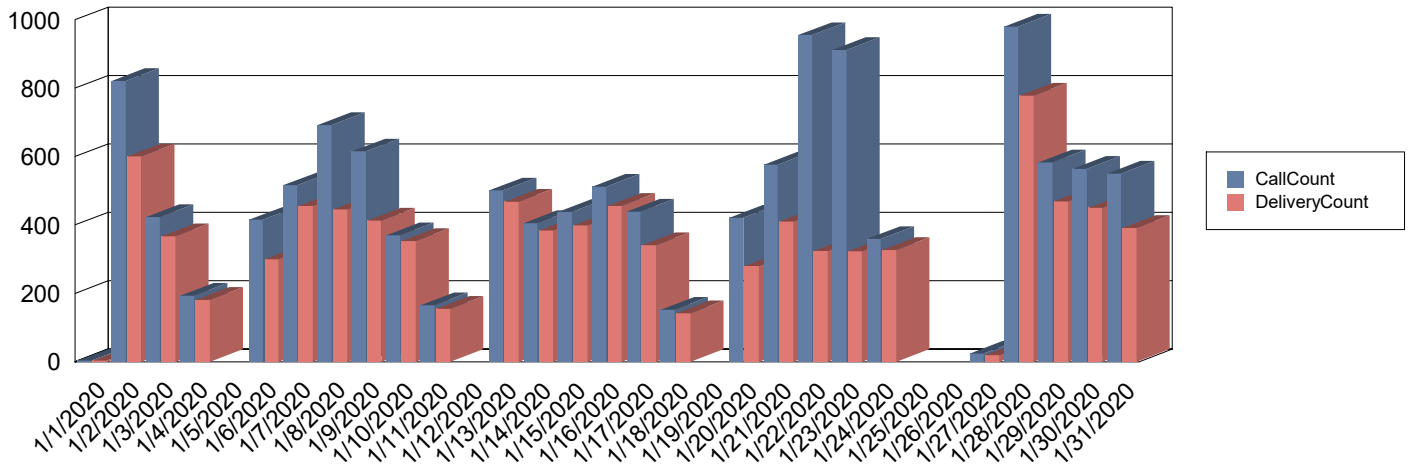

Month To Date MESSAGE Report

Generated on: 2/4/2020

Date range: 1/1/2020 - 1/31/2020

MESSAGE calls and deliveries over the past month

Date	Patrons	Rejected Records	Total Attempts	Total Deliveries	Patron Logins on MESSAGE call
1/1/2020	3		3	3	
1/2/2020	636	2	821	600	
1/3/2020	381		423	367	
1/4/2020	185		193	181	
1/5/2020					
1/6/2020	316		415	300	
1/7/2020	471		516	456	
1/8/2020	490		692	445	
1/9/2020	458		615	413	
1/10/2020	356		370	353	
1/11/2020	158		165	155	
1/12/2020					
1/13/2020	479		501	468	
1/14/2020	390		405	384	
1/15/2020	408		438	399	
1/16/2020	476		512	456	
1/17/2020	363		439	341	
1/18/2020	145		152	142	
1/19/2020					
1/20/2020	299		421	280	
1/21/2020	441		576	410	
1/22/2020	462		955	324	
1/23/2020	459		912	323	
1/24/2020	341		359	327	
1/25/2020					
1/26/2020					
1/27/2020	621		24	19	
1/28/2020	815		980	778	
1/29/2020	490		583	469	
1/30/2020	465		564	450	
1/31/2020	401		550	391	

Date	Patrons	Rejected Records	Total Attempts	Total Deliveries	Patron Logins on MESSAGE call
Grand Total:	10509	2	12584	9234	