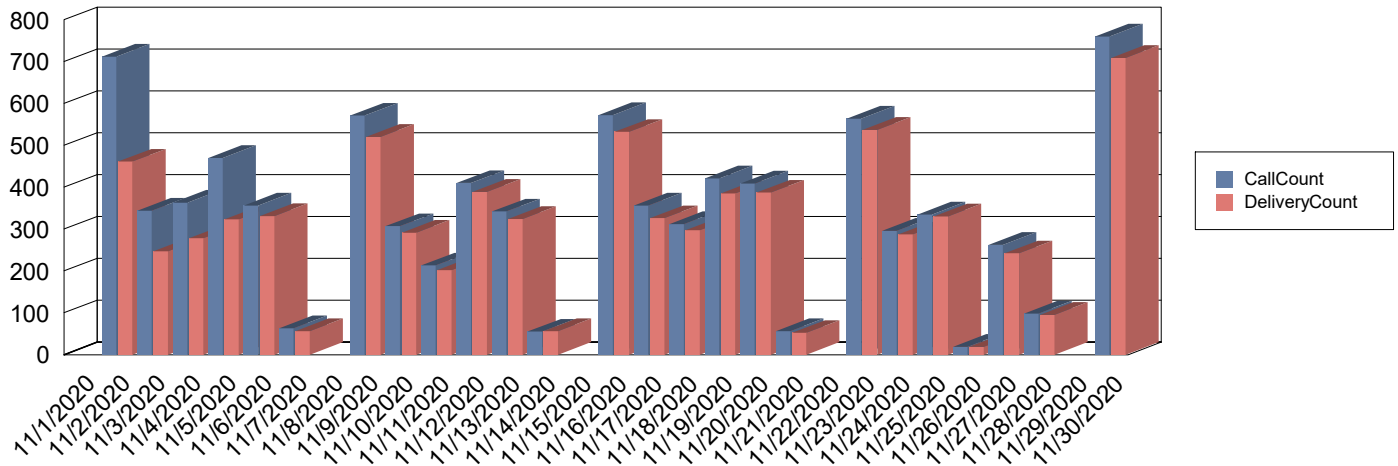

Month To Date MESSAGE Report

Generated on: 12/3/2020

Date range: 11/1/2020 - 11/30/2020

MESSAGE calls and deliveries over the past month

Date	Patrons	Rejected Records	Total Attempts	Total Deliveries	Patron Logins on MESSAGE call
11/1/2020					
11/2/2020	499		712	461	
11/3/2020	265		344	247	
11/4/2020	285		363	278	
11/5/2020	346		470	323	
11/6/2020	337		356	331	
11/7/2020	58		63	56	
11/8/2020					
11/9/2020	532		571	520	
11/10/2020	292		307	291	
11/11/2020	204		213	202	
11/12/2020	394		410	389	
11/13/2020	328		342	324	
11/14/2020	55		55	56	
11/15/2020					
11/16/2020	543		572	532	
11/17/2020	333		356	326	
11/18/2020	300		312	297	
11/19/2020	396		421	385	
11/20/2020	392		409	387	
11/21/2020	54		56	52	
11/22/2020					
11/23/2020	542		564	537	
11/24/2020	287		296	287	
11/25/2020	332		335	330	
11/26/2020	19		19	19	
11/27/2020	249		262	242	
11/28/2020	95		98	95	
11/29/2020					
11/30/2020	722		760	709	
Grand Total:	7859		8666	7676	