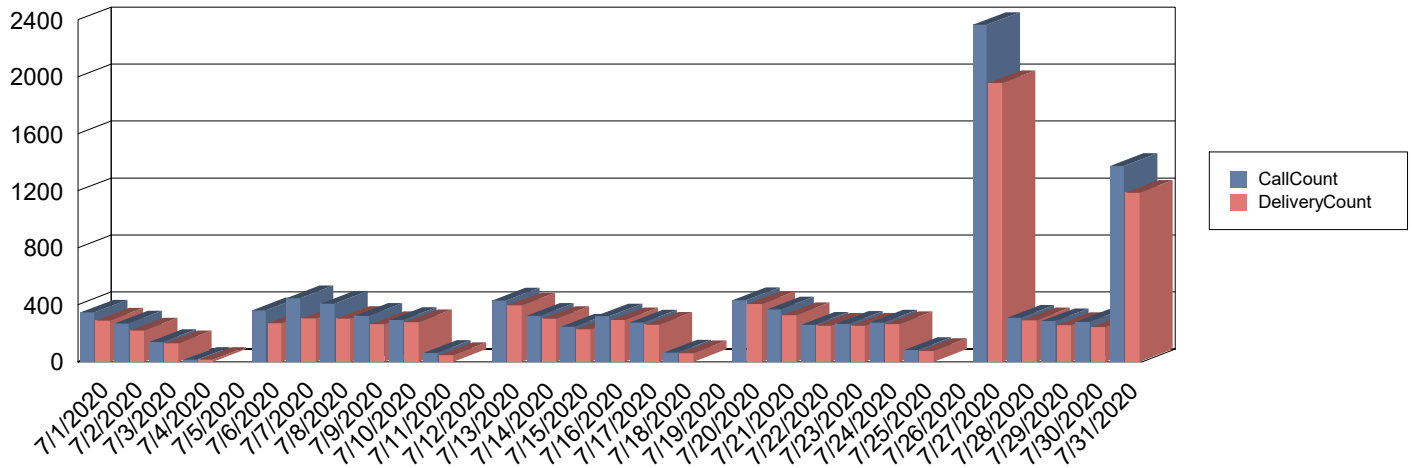

Month To Date MESSAGE Report

Generated on: 8/4/2020

Date range: 7/1/2020 - 7/31/2020

MESSAGE calls and deliveries over the past month

Date	Patrons	Rejected Records	Total Attempts	Total Deliveries	Patron Logins on MESSAGE call
7/1/2020	296		346	289	
7/2/2020	224		269	219	
7/3/2020	131		138	129	
7/4/2020	14		14	14	
7/5/2020					
7/6/2020	286		361	270	
7/7/2020	325		445	303	
7/8/2020	317		408	301	
7/9/2020	269		323	263	
7/10/2020	280		293	277	
7/11/2020	50		62	47	
7/12/2020					
7/13/2020	406		430	395	
7/14/2020	306		322	301	
7/15/2020	233		246	228	
7/16/2020	296		319	292	
7/17/2020	262		275	259	
7/18/2020	60		64	60	
7/19/2020					
7/20/2020	412		432	405	
7/21/2020	336		367	326	
7/22/2020	253		259	253	
7/23/2020	256		266	252	
7/24/2020	268		275	264	
7/25/2020	78		83	76	
7/26/2020					
7/27/2020	2065	5	2364	1956	
7/28/2020	294		309	291	
7/29/2020	258		285	257	
7/30/2020	250		279	243	
7/31/2020	1225		1374	1185	

Date	Patrons	Rejected Records	Total Attempts	Total Deliveries	Patron Logins on MESSAGE call
Grand Total:	9450	5	10608	9155	