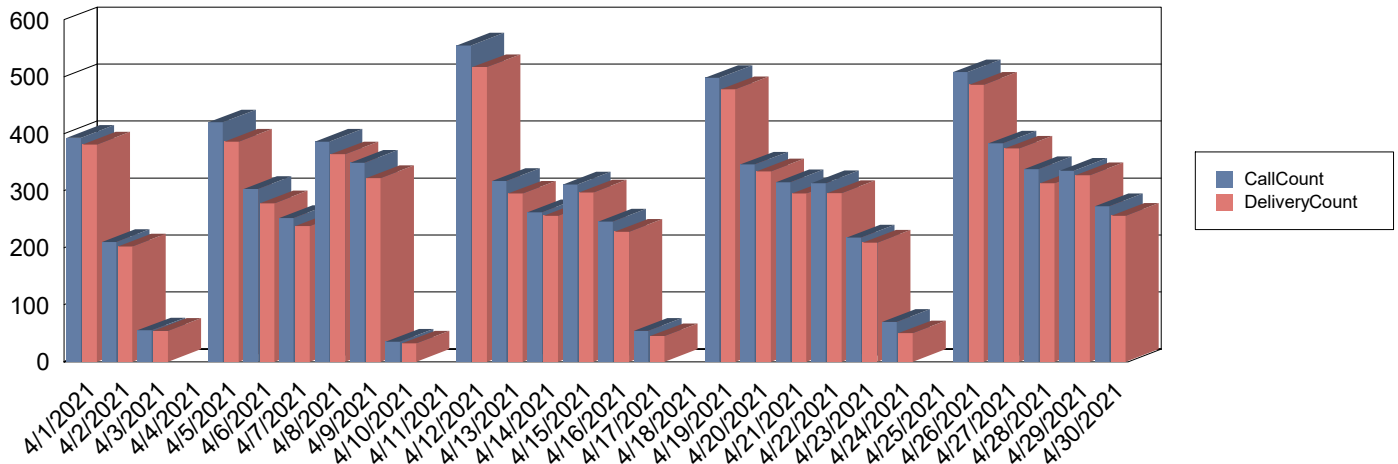

Month To Date MESSAGE Report

Generated on: 5/10/2021

Date range: 4/1/2021 - 4/30/2021

MESSAGE calls and deliveries over the past month

Date	Patrons	Rejected Records	Total Attempts	Total Deliveries	Patron Logins on MESSAGE call
4/1/2021	382		393	381	
4/2/2021	203		210	202	
4/3/2021	54		55	54	
4/4/2021					
4/5/2021	394		420	386	
4/6/2021	285		303	278	
4/7/2021	241		252	238	
4/8/2021	369		386	364	
4/9/2021	329		349	322	
4/10/2021	33		35	32	
4/11/2021					
4/12/2021	528		555	517	
4/13/2021	301		317	295	
4/14/2021	257		262	256	
4/15/2021	300		311	297	
4/16/2021	234		246	228	
4/17/2021	46		54	45	
4/18/2021					
4/19/2021	483		498	478	
4/20/2021	338		346	334	
4/21/2021	300		315	295	
4/22/2021	301		313	296	
4/23/2021	210		218	209	
4/24/2021	53		70	50	
4/25/2021					
4/26/2021	492		508	486	
4/27/2021	377		383	374	
4/28/2021	320		338	313	
4/29/2021	330		335	327	
4/30/2021	260		273	256	
Grand Total:	7420		7745	7313	