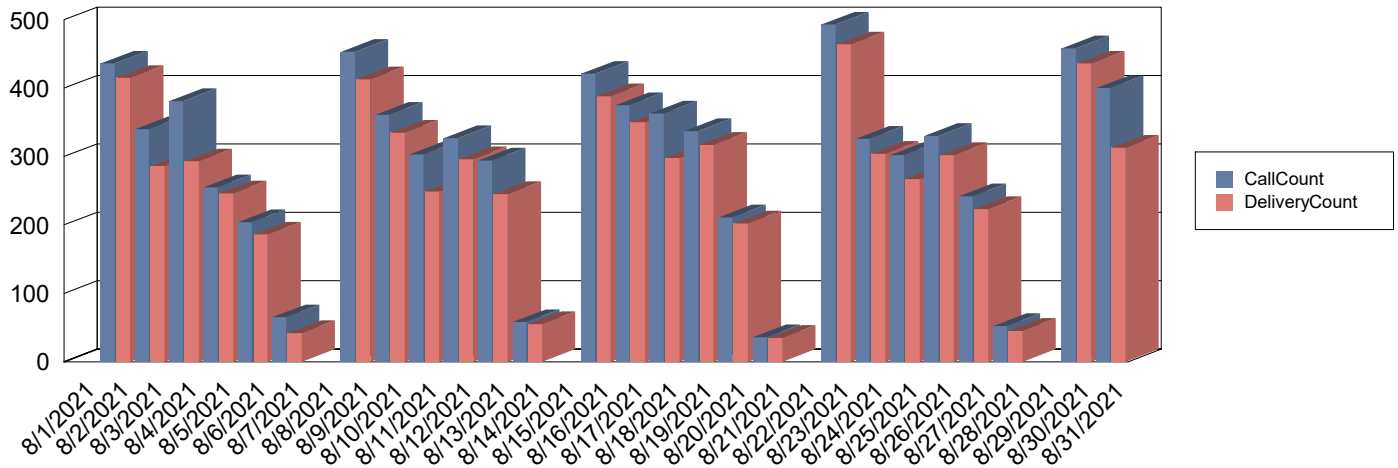

# Month To Date MESSAGE Report

Generated on: 9/3/2021

Date range: 8/1/2021 - 8/31/2021

## MESSAGE calls and deliveries over the past month

Date	Patrons	Rejected Records	Total Attempts	Total Deliveries	Patron Logins on MESSAGE call
8/1/2021					
8/2/2021	418		436	415	
8/3/2021	291		340	286	
8/4/2021	300		381	293	
8/5/2021	249		255	246	
8/6/2021	190		204	186	
8/7/2021	44		65	42	
8/8/2021					
8/9/2021	417		453	413	
8/10/2021	342		361	335	
8/11/2021	256		303	249	
8/12/2021	300		327	296	
8/13/2021	253		294	245	
8/14/2021	56		58	55	
8/15/2021					
8/16/2021	394		421	388	
8/17/2021	354		375	350	
8/18/2021	302		363	298	
8/19/2021	319		337	317	
8/20/2021	205		211	202	
8/21/2021	35		36	35	
8/22/2021					
8/23/2021	469		493	464	
8/24/2021	309		326	304	
8/25/2021	274		302	267	
8/26/2021	306		330	302	
8/27/2021	222		242	223	
8/28/2021	47		52	45	
8/29/2021					
8/30/2021	442		458	436	
8/31/2021	319		400	313	

Date	Patrons	Rejected Records	Total Attempts	Total Deliveries	Patron Logins on MESSAGE call
<b>Grand Total:</b>	7113		7823	7005	