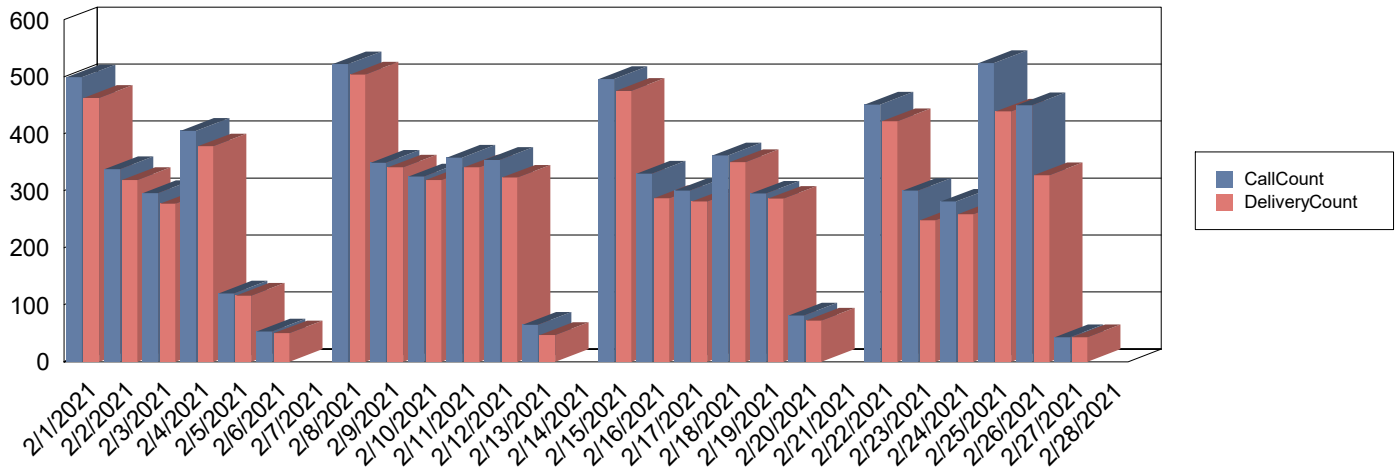

# Month To Date MESSAGE Report

Generated on: 3/1/2021

Date range: 2/1/2021 - 2/28/2021

## MESSAGE calls and deliveries over the past month

Date	Patrons	Rejected Records	Total Attempts	Total Deliveries	Patron Logins on MESSAGE call
2/1/2021	475		499	463	
2/2/2021	323		338	319	
2/3/2021	282		296	277	
2/4/2021	381		405	378	
2/5/2021	117		120	116	
2/6/2021	51		53	50	
2/7/2021					
2/8/2021	510		522	504	
2/9/2021	340		349	341	
2/10/2021	322		325	319	
2/11/2021	345		358	341	
2/12/2021	327		354	323	
2/13/2021	48		65	47	
2/14/2021					
2/15/2021	478		496	475	
2/16/2021	289		330	287	
2/17/2021	282		300	281	
2/18/2021	351		362	350	
2/19/2021	290		295	286	
2/20/2021	74		81	72	
2/21/2021					
2/22/2021	430		451	422	
2/23/2021	253		300	248	
2/24/2021	264		281	259	
2/25/2021	446		524	439	
2/26/2021	336		450	327	
2/27/2021	43		43	43	
2/28/2021					
<b>Grand Total:</b>	<b>7057</b>		<b>7597</b>	<b>6967</b>	