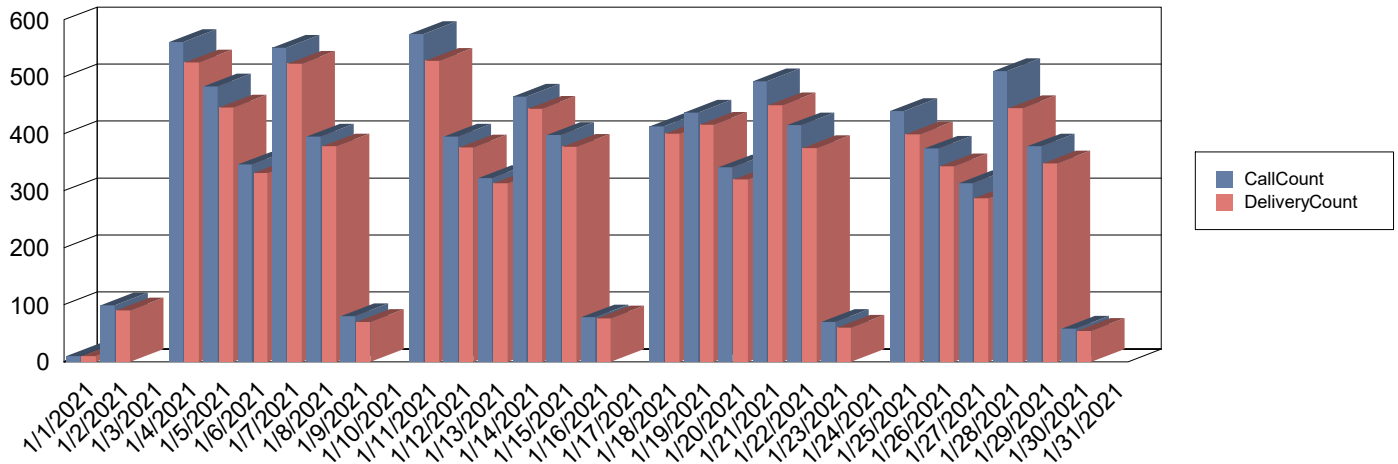

Month To Date MESSAGE Report

Generated on: 2/3/2021

Date range: 1/1/2021 - 1/31/2021

MESSAGE calls and deliveries over the past month

Date	Patrons	Rejected Records	Total Attempts	Total Deliveries	Patron Logins on MESSAGE call
1/1/2021	10		10	10	
1/2/2021	93		99	90	
1/3/2021					
1/4/2021	534		561	525	
1/5/2021	454		483	446	
1/6/2021	334		346	331	
1/7/2021	529		551	523	
1/8/2021	382		395	378	
1/9/2021	72		80	70	
1/10/2021					
1/11/2021	539		575	528	
1/12/2021	381		395	376	
1/13/2021	316		322	313	
1/14/2021	448		465	444	
1/15/2021	383		398	377	
1/16/2021	76		78	76	
1/17/2021					
1/18/2021	404		413	400	
1/19/2021	422		437	416	
1/20/2021	325		341	320	
1/21/2021	466		492	450	
1/22/2021	380		415	375	
1/23/2021	63		70	60	
1/24/2021					
1/25/2021	404		440	399	
1/26/2021	349		374	343	
1/27/2021	291		313	287	
1/28/2021	451		510	445	
1/29/2021	354		378	348	
1/30/2021	56		58	54	
1/31/2021					

Date	Patrons	Rejected Records	Total Attempts	Total Deliveries	Patron Logins on MESSAGE call
Grand Total:	8516		8999	8384	