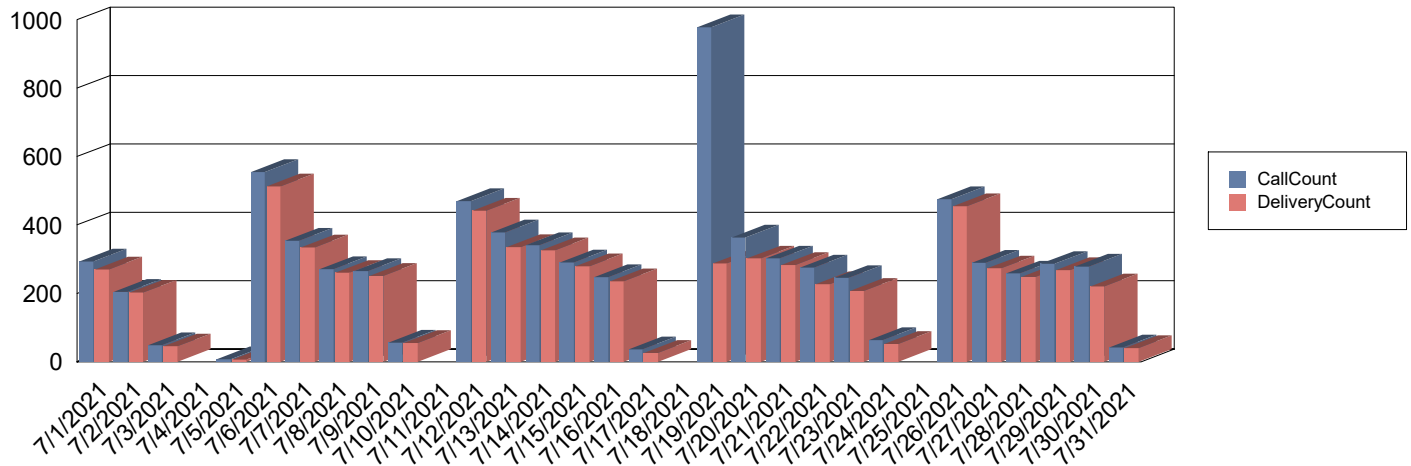

Month To Date MESSAGE Report

Generated on: 8/4/2021

Date range: 7/1/2021 - 7/31/2021

MESSAGE calls and deliveries over the past month

Date	Patrons	Rejected Records	Total Attempts	Total Deliveries	Patron Logins on MESSAGE call
7/1/2021	275		293	270	
7/2/2021	202		204	202	
7/3/2021	46		48	45	
7/4/2021					
7/5/2021	6		7	6	
7/6/2021	520		555	513	
7/7/2021	336		354	334	
7/8/2021	262		271	260	
7/9/2021	254		265	251	
7/10/2021	56		56	55	
7/11/2021					
7/12/2021	449		470	442	
7/13/2021	345		378	335	
7/14/2021	330		341	326	
7/15/2021	281		290	279	
7/16/2021	238		247	235	
7/17/2021	29		36	26	
7/18/2021					
7/19/2021	436		978	287	
7/20/2021	306		363	302	
7/21/2021	287	2	302	283	
7/22/2021	231		275	227	
7/23/2021	210		245	207	
7/24/2021	53		63	52	
7/25/2021					
7/26/2021	458		475	455	
7/27/2021	277		289	273	
7/28/2021	248	1	258	248	
7/29/2021	272		286	268	
7/30/2021	225		278	220	
7/31/2021	40		42	40	

Date	Patrons	Rejected Records	Total Attempts	Total Deliveries	Patron Logins on MESSAGE call
Grand Total:	6672	3	7669	6441	