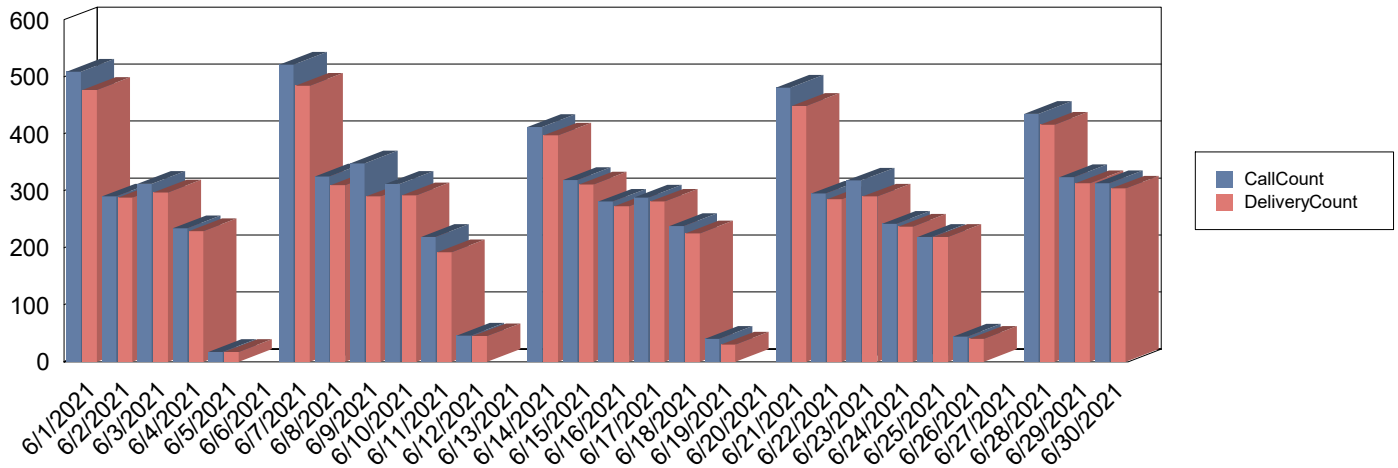

Month To Date MESSAGE Report

Generated on: 7/6/2021

Date range: 6/1/2021 - 6/30/2021

MESSAGE calls and deliveries over the past month

Date	Patrons	Rejected Records	Total Attempts	Total Deliveries	Patron Logins on MESSAGE call
6/1/2021	484		509	477	
6/2/2021	286		290	288	
6/3/2021	301		312	297	
6/4/2021	231		234	229	
6/5/2021	17		17	17	
6/6/2021					
6/7/2021	496		521	484	
6/8/2021	315		325	310	
6/9/2021	297		348	290	
6/10/2021	297		312	292	
6/11/2021	194		219	192	
6/12/2021	45		46	45	
6/13/2021					
6/14/2021	400		412	397	
6/15/2021	313		319	311	
6/16/2021	275		281	273	
6/17/2021	281		288	281	
6/18/2021	225		238	225	
6/19/2021	32		40	30	
6/20/2021					
6/21/2021	458		481	449	
6/22/2021	288		295	285	
6/23/2021	297		318	290	
6/24/2021	237		242	237	
6/25/2021	219		219	219	
6/26/2021	40		44	40	
6/27/2021					
6/28/2021	420		435	416	
6/29/2021	314		324	313	
6/30/2021	305		313	304	
Grand Total:	7067		7382	6991	