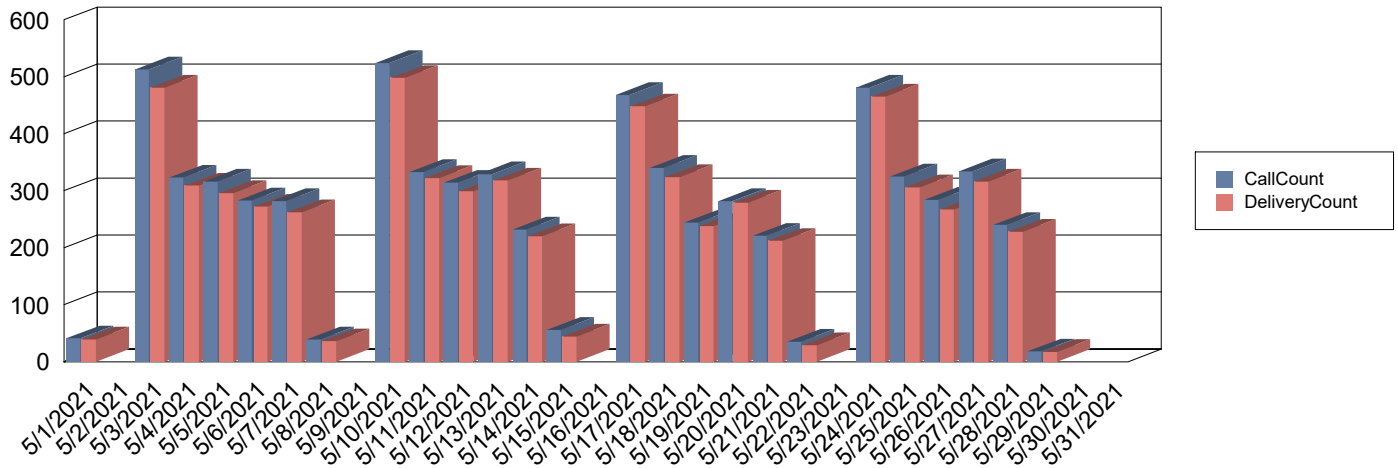

Month To Date MESSAGE Report

Generated on: 6/2/2021

Date range: 5/1/2021 - 5/31/2021

MESSAGE calls and deliveries over the past month

Date	Patrons	Rejected Records	Total Attempts	Total Deliveries	Patron Logins on MESSAGE call
5/1/2021	39		41	39	
5/2/2021					
5/3/2021	489	1	513	481	
5/4/2021	315		323	309	
5/5/2021	302		316	296	
5/6/2021	275		283	272	
5/7/2021	270		282	262	
5/8/2021	37		39	36	
5/9/2021					
5/10/2021	506		524	498	
5/11/2021	325		333	322	
5/12/2021	303		314	299	
5/13/2021	321		329	318	
5/14/2021	223		232	220	
5/15/2021	48		56	44	
5/16/2021					
5/17/2021	452		468	448	
5/18/2021	326		340	324	
5/19/2021	239		244	238	
5/20/2021	279		282	279	
5/21/2021	213		221	212	
5/22/2021	29		35	29	
5/23/2021					
5/24/2021	469		481	465	
5/25/2021	311		325	306	
5/26/2021	271		284	267	
5/27/2021	321		334	316	
5/28/2021	230		240	228	
5/29/2021	17		18	17	
5/30/2021					
5/31/2021					

Date	Patrons	Rejected Records	Total Attempts	Total Deliveries	Patron Logins on MESSAGE call
Grand Total:	6610	1	6857	6525	