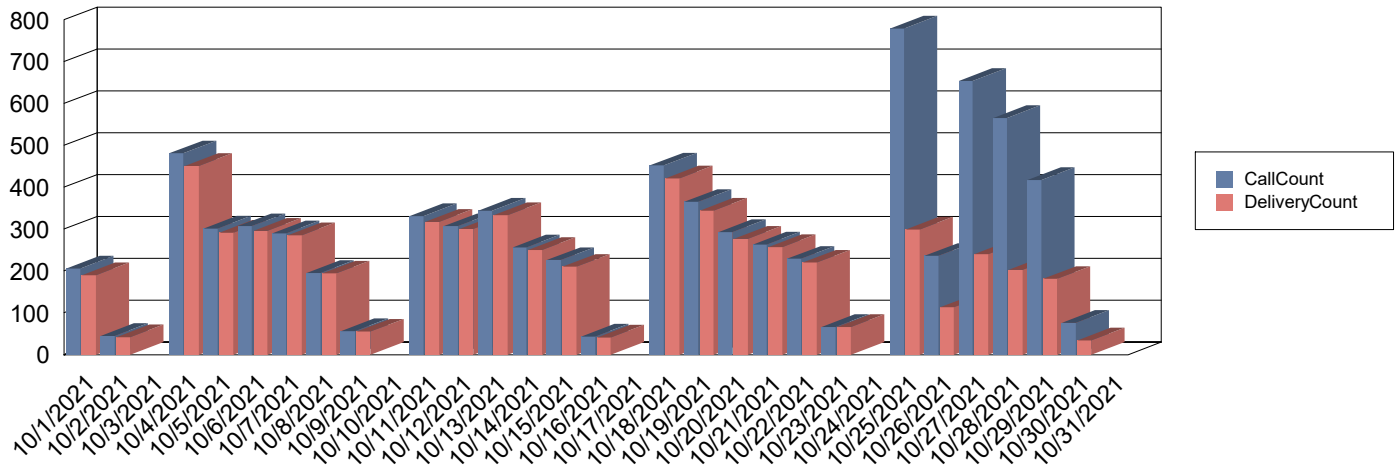

# Month To Date MESSAGE Report

Generated on: 11/2/2021

Date range: 10/1/2021 - 10/31/2021

## MESSAGE calls and deliveries over the past month

Date	Patrons	Rejected Records	Total Attempts	Total Deliveries	Patron Logins on MESSAGE call
10/1/2021	195		206	190	
10/2/2021	42		45	42	
10/3/2021					
10/4/2021	459		481	451	
10/5/2021	294		301	291	
10/6/2021	299		307	296	
10/7/2021	287		290	285	
10/8/2021	194		195	194	
10/9/2021	55		56	55	
10/10/2021					
10/11/2021	320		331	317	
10/12/2021	302		307	300	
10/13/2021	336		344	333	
10/14/2021	252		256	250	
10/15/2021	214		226	210	
10/16/2021	42		43	41	
10/17/2021					
10/18/2021	431		452	421	
10/19/2021	351		365	344	
10/20/2021	284		293	277	
10/21/2021	259		263	257	
10/22/2021	221		229	220	
10/23/2021	66		66	66	
10/24/2021					
10/25/2021	405		779	299	
10/26/2021	329		236	113	
10/27/2021	306		654	240	
10/28/2021	289		565	203	
10/29/2021	241		417	181	
10/30/2021	41		76	34	
10/31/2021					

Date	Patrons	Rejected Records	Total Attempts	Total Deliveries	Patron Logins on MESSAGE call
<b>Grand Total:</b>	6514		7783	5910	