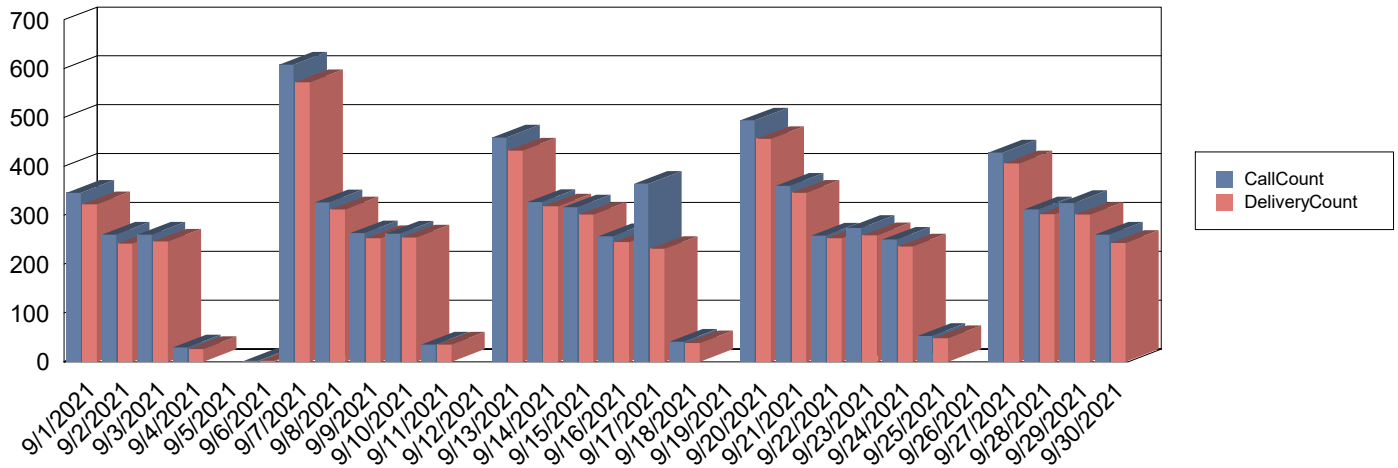

Month To Date MESSAGE Report

Generated on: 10/5/2021

Date range: 9/1/2021 - 9/30/2021

MESSAGE calls and deliveries over the past month

Date	Patrons	Rejected Records	Total Attempts	Total Deliveries	Patron Logins on MESSAGE call
9/1/2021	326		346	322	
9/2/2021	249		260	242	
9/3/2021	248		260	246	
9/4/2021	27		29	26	
9/5/2021					
9/6/2021	2		2	2	
9/7/2021	585		608	572	
9/8/2021	314		326	312	
9/9/2021	254		263	253	
9/10/2021	256		262	254	
9/11/2021	35		35	35	
9/12/2021					
9/13/2021	437		459	432	
9/14/2021	319		327	318	
9/15/2021	305		316	301	
9/16/2021	247		257	245	
9/17/2021	252		364	231	
9/18/2021	39		41	38	
9/19/2021					
9/20/2021	465		494	456	
9/21/2021	350		360	346	
9/22/2021	254		258	253	
9/23/2021	263		274	259	
9/24/2021	238		250	236	
9/25/2021	50		53	48	
9/26/2021					
9/27/2021	410		428	406	
9/28/2021	303		312	302	
9/29/2021	307		325	301	
9/30/2021	246		260	243	
Grand Total:	6781		7169	6679	