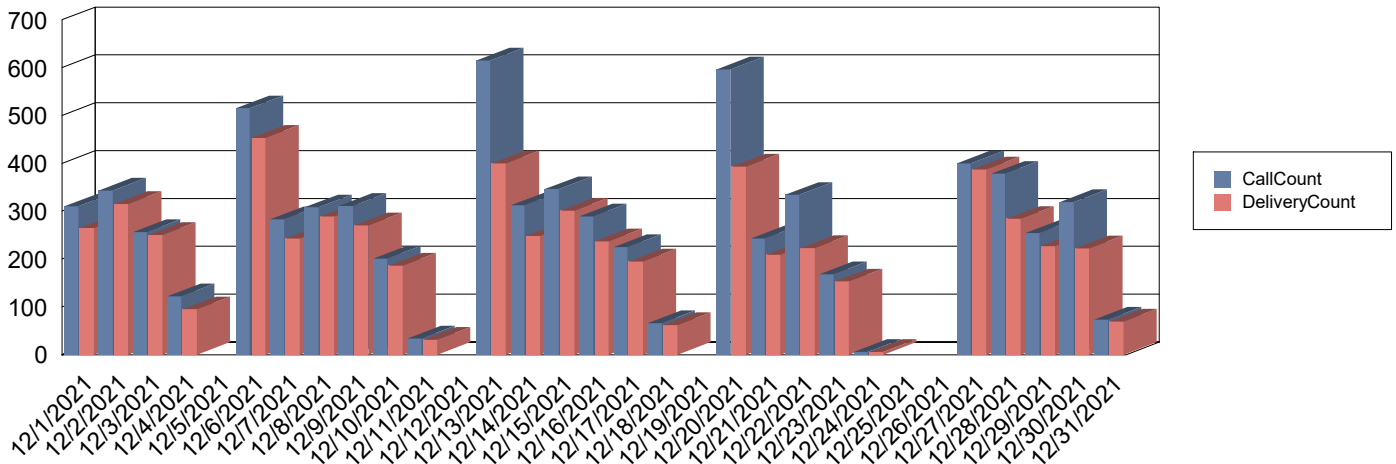

Month To Date MESSAGE Report

Generated on: 1/4/2022

Date range: 12/1/2021 - 12/31/2021

MESSAGE calls and deliveries over the past month

Date	Patrons	Rejected Records	Total Attempts	Total Deliveries	Patron Logins on MESSAGE call
12/1/2021	268		310	265	
12/2/2021	316		343	315	
12/3/2021	251		256	250	
12/4/2021	95	1	122	95	
12/5/2021					
12/6/2021	457		515	453	
12/7/2021	247		283	243	
12/8/2021	291		308	289	
12/9/2021	272		311	270	
12/10/2021	186		201	186	
12/11/2021	31		34	31	
12/12/2021					
12/13/2021	430		615	400	
12/14/2021	257		312	248	
12/15/2021	306		346	301	
12/16/2021	247		289	237	
12/17/2021	198		225	195	
12/18/2021	62		66	62	
12/19/2021					
12/20/2021	420		596	393	
12/21/2021	214		243	209	
12/22/2021	242		334	223	
12/23/2021	154		168	153	
12/24/2021	6		6	6	
12/25/2021					
12/26/2021					
12/27/2021	390		400	387	
12/28/2021	297		378	284	
12/29/2021	234		254	227	
12/30/2021	233		319	222	
12/31/2021	70		73	69	

Date	Patrons	Rejected Records	Total Attempts	Total Deliveries	Patron Logins on MESSAGE call
Grand Total:	6174	1	7307	6013	