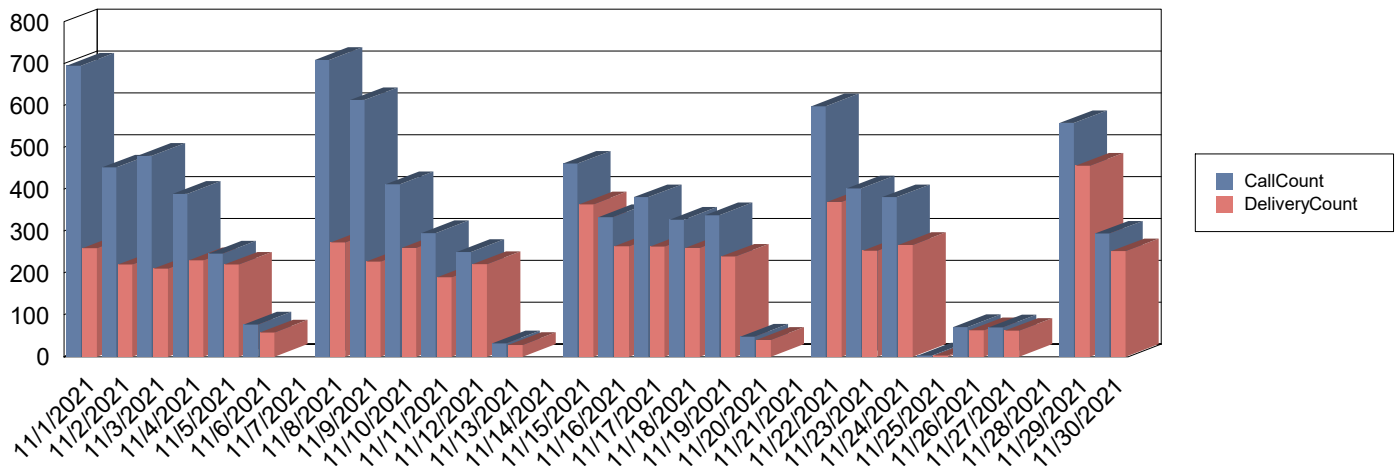

# Month To Date MESSAGE Report

Generated on: 12/1/2021

Date range: 11/1/2021 - 11/30/2021

## MESSAGE calls and deliveries over the past month

Date	Patrons	Rejected Records	Total Attempts	Total Deliveries	Patron Logins on MESSAGE call
11/1/2021	353		695	259	
11/2/2021	265		452	220	
11/3/2021	274		480	210	
11/4/2021	250		389	230	
11/5/2021	221		246	220	
11/6/2021	60		77	58	
11/7/2021					
11/8/2021	370		709	273	
11/9/2021	319		613	227	
11/10/2021	284		412	260	
11/11/2021	207		295	190	
11/12/2021	223		250	221	
11/13/2021	30		32	28	
11/14/2021					
11/15/2021	382		461	364	
11/16/2021	278		333	264	
11/17/2021	287		381	263	
11/18/2021	262		327	260	
11/19/2021	246		338	239	
11/20/2021	42		48	40	
11/21/2021					
11/22/2021	409		598	370	
11/23/2021	275		402	253	
11/24/2021	281		381	267	
11/25/2021	3		3	3	
11/26/2021	63		71	63	
11/27/2021	65		70	62	
11/28/2021					
11/29/2021	463		558	456	
11/30/2021	254		294	252	
<b>Grand Total:</b>	<b>6166</b>		<b>8915</b>	<b>5552</b>	