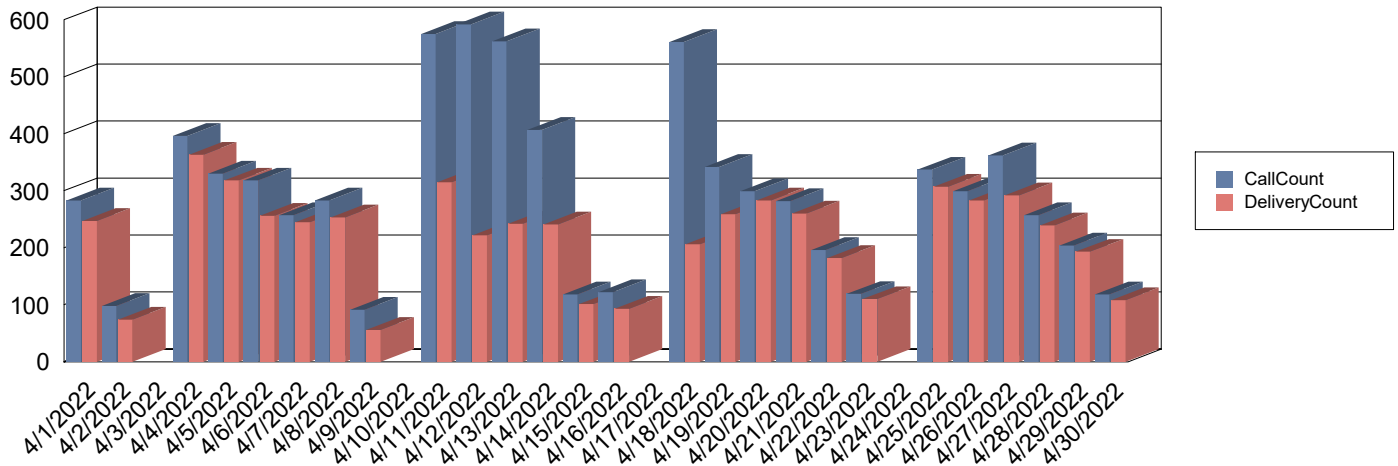

# Month To Date MESSAGE Report

Generated on: 5/4/2022

Date range: 4/1/2022 - 4/30/2022

## MESSAGE calls and deliveries over the past month

Date	Patrons	Rejected Records	Total Attempts	Total Deliveries	Patron Logins on MESSAGE call
4/1/2022	251		283	247	
4/2/2022	75		98	74	
4/3/2022					
4/4/2022	368		396	363	
4/5/2022	323		330	318	
4/6/2022	264		318	256	
4/7/2022	249		257	245	
4/8/2022	255		283	253	
4/9/2022	59		91	56	
4/10/2022					
4/11/2022	356		575	315	
4/12/2022	285		592	222	
4/13/2022	303		562	242	
4/14/2022	274		407	241	
4/15/2022	105		118	101	
4/16/2022	97		122	93	
4/17/2022					
4/18/2022	278		561	206	
4/19/2022	284		342	259	
4/20/2022	286		299	283	
4/21/2022	266		282	260	
4/22/2022	184		196	182	
4/23/2022	112		119	110	
4/24/2022					
4/25/2022	316		337	307	
4/26/2022	286		299	283	
4/27/2022	297		362	292	
4/28/2022	241		257	239	
4/29/2022	196		204	193	
4/30/2022	111		118	108	
<b>Grand Total:</b>	<b>6121</b>		<b>7808</b>	<b>5748</b>	