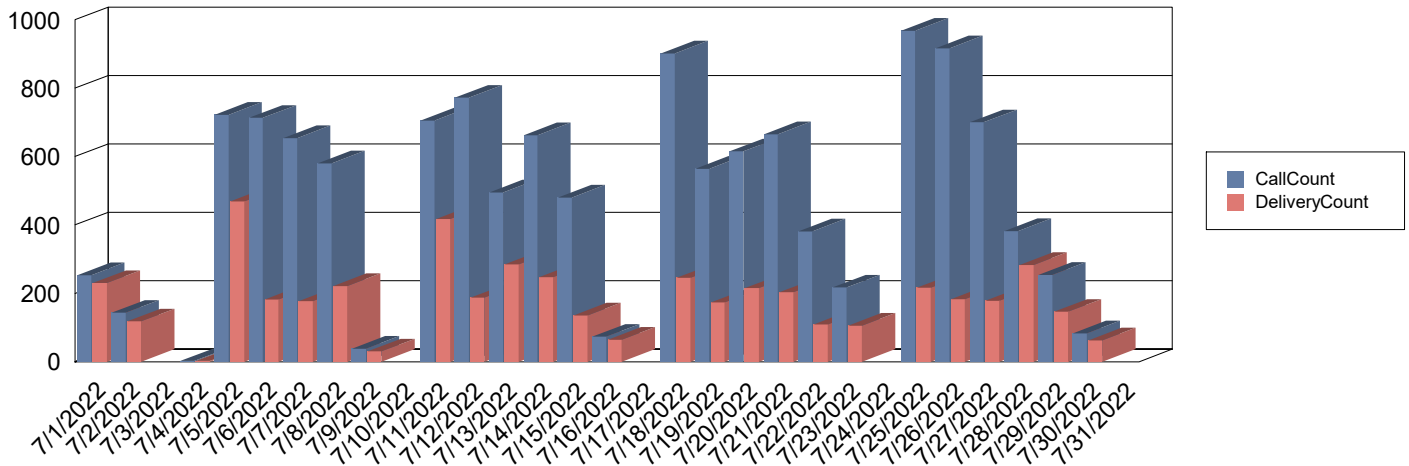

Month To Date MESSAGE Report

Generated on: 8/3/2022

Date range: 7/1/2022 - 7/31/2022

MESSAGE calls and deliveries over the past month

Date	Patrons	Rejected Records	Total Attempts	Total Deliveries	Patron Logins on MESSAGE call
7/1/2022	233		253	230	
7/2/2022	125		143	118	
7/3/2022					
7/4/2022	2		2	2	
7/5/2022	507		722	469	
7/6/2022	307		713	182	
7/7/2022	284		654	177	
7/8/2022	295		580	221	
7/9/2022	30		38	30	
7/10/2022					
7/11/2022	462		705	417	
7/12/2022	332		772	187	
7/13/2022	315		495	285	
7/14/2022	330		662	247	
7/15/2022	216		480	135	
7/16/2022	65		73	64	
7/17/2022					
7/18/2022	402		901	245	
7/19/2022	268		564	173	
7/20/2022	300		615	215	
7/21/2022	306		665	203	
7/22/2022	169		381	109	
7/23/2022	121		217	105	
7/24/2022					
7/25/2022	403		968	216	
7/26/2022	373		916	183	
7/27/2022	306		700	178	
7/28/2022	301		382	283	
7/29/2022	171		254	146	
7/30/2022	66		83	62	
7/31/2022					

Date	Patrons	Rejected Records	Total Attempts	Total Deliveries	Patron Logins on MESSAGE call
Grand Total:	6689		12938	4882	