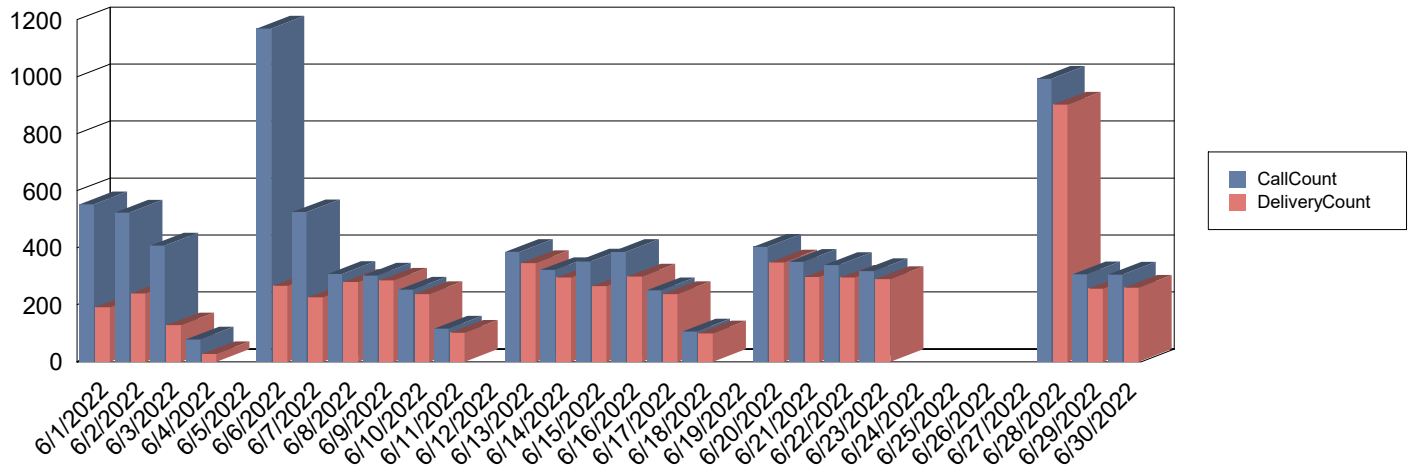

Month To Date MESSAGE Report

Generated on: 7/6/2022

Date range: 6/1/2022 - 6/30/2022

MESSAGE calls and deliveries over the past month

Date	Patrons	Rejected Records	Total Attempts	Total Deliveries	Patron Logins on MESSAGE call
6/1/2022	265		552	191	
6/2/2022	295		523	240	
6/3/2022	189		408	128	
6/4/2022	34		78	27	
6/5/2022					
6/6/2022	489		1169	266	
6/7/2022	287		525	226	
6/8/2022	287		308	280	
6/9/2022	288		302	285	
6/10/2022	239		253	237	
6/11/2022	106		116	102	
6/12/2022					
6/13/2022	358		385	346	
6/14/2022	301		322	295	
6/15/2022	273		352	265	
6/16/2022	309		385	299	
6/17/2022	241		251	237	
6/18/2022	100		106	99	
6/19/2022					
6/20/2022	358		403	348	
6/21/2022	308		351	298	
6/22/2022	306		339	295	
6/23/2022	297		318	290	
6/24/2022					
6/25/2022					
6/26/2022					
6/27/2022					
6/28/2022	946		993	902	
6/29/2022	262		307	256	
6/30/2022	271		306	260	
Grand Total:	6809		9052	6172	