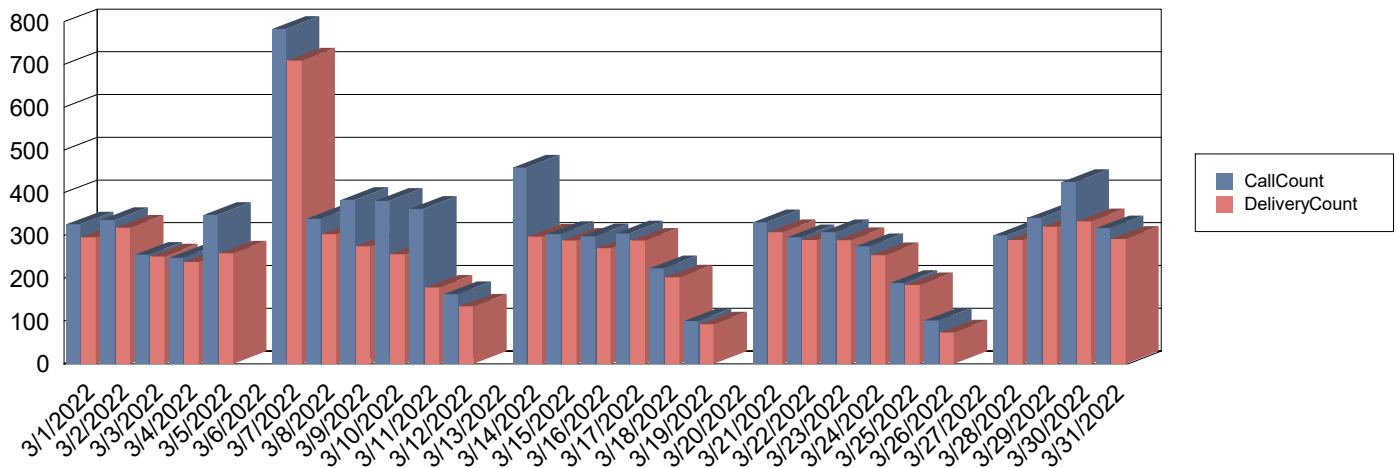

# Month To Date MESSAGE Report

Generated on: 4/5/2022

Date range: 3/1/2022 - 3/31/2022

## MESSAGE calls and deliveries over the past month

Date	Patrons	Rejected Records	Total Attempts	Total Deliveries	Patron Logins on MESSAGE call
3/1/2022	306		326	296	
3/2/2022	321		336	318	
3/3/2022	251		255	251	
3/4/2022	239		248	238	
3/5/2022	268		348	258	
3/6/2022					
3/7/2022	730		783	709	
3/8/2022	310		339	303	
3/9/2022	286		383	275	
3/10/2022	261		381	256	
3/11/2022	214		362	178	
3/12/2022	138		163	134	
3/13/2022					
3/14/2022	312		459	297	
3/15/2022	290		303	288	
3/16/2022	273		298	270	
3/17/2022	290		305	288	
3/18/2022	202		223	202	
3/19/2022	93		100	92	
3/20/2022					
3/21/2022	313		331	308	
3/22/2022	291		296	290	
3/23/2022	294		308	289	
3/24/2022	257		275	254	
3/25/2022	184		189	184	
3/26/2022	77		101	73	
3/27/2022					
3/28/2022	292		300	290	
3/29/2022	323		341	320	
3/30/2022	349		425	333	
3/31/2022	297		317	292	

Date	Patrons	Rejected Records	Total Attempts	Total Deliveries	Patron Logins on MESSAGE call
<b>Grand Total:</b>	7461		8495	7286	