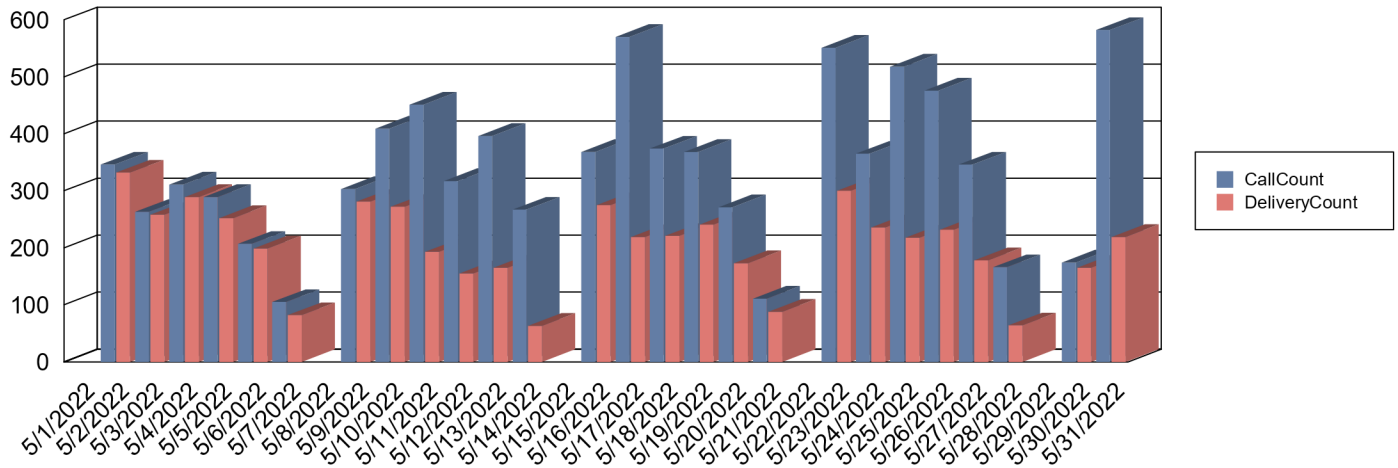

Month To Date MESSAGE Report

Generated on: 6/2/2022

Date range: 5/1/2022 - 5/31/2022

MESSAGE calls and deliveries over the past month

Date	Patrons	Rejected Records	Total Attempts	Total Deliveries	Patron Logins on MESSAGE call
5/1/2022					
5/2/2022	335		346	332	
5/3/2022	260		263	258	
5/4/2022	295		311	289	
5/5/2022	264		289	252	
5/6/2022	202		207	199	
5/7/2022	88		105	82	
5/8/2022					
5/9/2022	288		303	281	
5/10/2022	302		409	272	
5/11/2022	242		451	193	
5/12/2022	184		317	155	
5/13/2022	203		396	165	
5/14/2022	118		267	63	
5/15/2022					
5/16/2022	297		368	275	
5/17/2022	283		570	219	
5/18/2022	245		374	221	
5/19/2022	258		368	241	
5/20/2022	185		271	173	
5/21/2022	95		111	88	
5/22/2022					
5/23/2022	338		551	300	
5/24/2022	265		365	236	
5/25/2022	282		518	218	
5/26/2022	268		476	232	
5/27/2022	208		346	178	
5/28/2022	80		166	64	
5/29/2022					
5/30/2022	167		174	165	
5/31/2022	282		582	219	

Date	Patrons	Rejected Records	Total Attempts	Total Deliveries	Patron Logins on MESSAGE call
Grand Total:	6034		8904	5370	