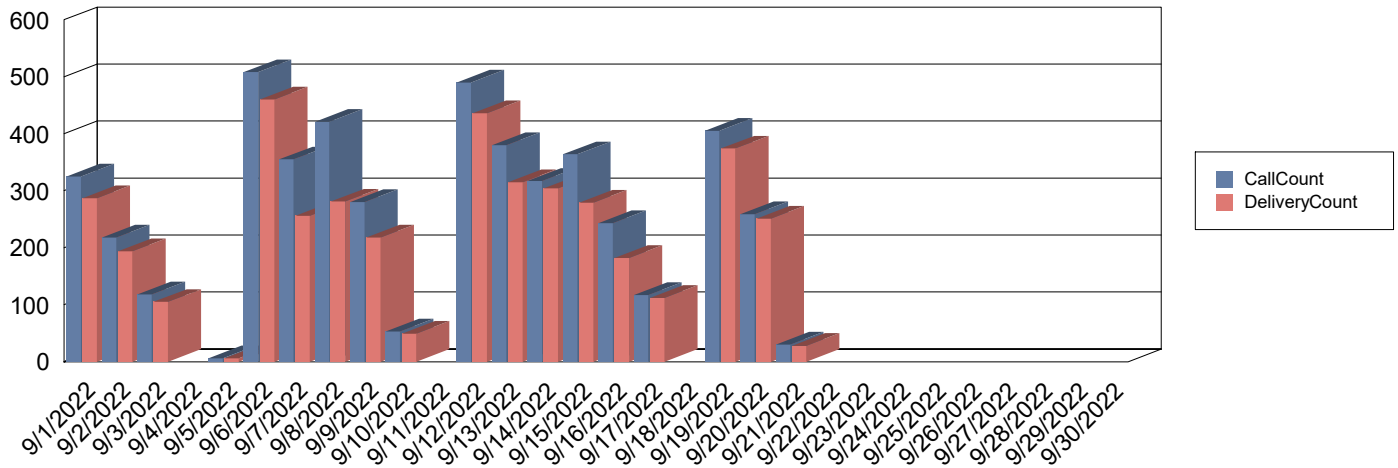

Month To Date MESSAGE Report

Generated on: 10/6/2022

Date range: 9/1/2022 - 9/30/2022

MESSAGE calls and deliveries over the past month

Date	Patrons	Rejected Records	Total Attempts	Total Deliveries	Patron Logins on MESSAGE call
9/1/2022	293		325	287	
9/2/2022	199		218	194	
9/3/2022	107		118	105	
9/4/2022					
9/5/2022	6		6	6	
9/6/2022	473		508	460	
9/7/2022	274		355	256	
9/8/2022	313		421	281	
9/9/2022	227		280	218	
9/10/2022	50		53	49	
9/11/2022					
9/12/2022	450		490	436	
9/13/2022	322		380	315	
9/14/2022	313		317	304	
9/15/2022	294		364	279	
9/16/2022	193		243	182	
9/17/2022	113		117	112	
9/18/2022					
9/19/2022	380		405	374	
9/20/2022	256		259	251	
9/21/2022	30		30	28	
9/22/2022					
9/23/2022					
9/24/2022					
9/25/2022					
9/26/2022					
9/27/2022					
9/28/2022					
9/29/2022					
9/30/2022					
Grand Total:	4293		4889	4137	