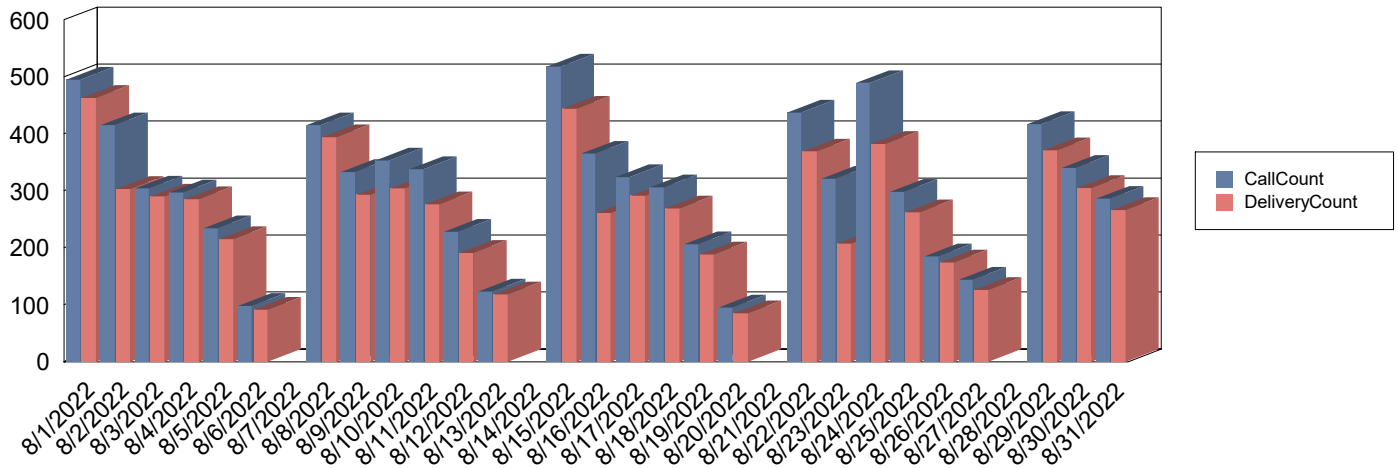

Month To Date MESSAGE Report

Generated on: 9/6/2022

Date range: 8/1/2022 - 8/31/2022

MESSAGE calls and deliveries over the past month

Date	Patrons	Rejected Records	Total Attempts	Total Deliveries	Patron Logins on MESSAGE call
8/1/2022	472		495	463	
8/2/2022	325		415	303	
8/3/2022	293		304	290	
8/4/2022	290		297	285	
8/5/2022	220		234	215	
8/6/2022	92		98	91	
8/7/2022					
8/8/2022	404		415	394	
8/9/2022	301		333	293	
8/10/2022	315		353	304	
8/11/2022	283		338	276	
8/12/2022	199		228	191	
8/13/2022	120		123	118	
8/14/2022					
8/15/2022	480		518	444	
8/16/2022	278		365	261	
8/17/2022	301		324	291	
8/18/2022	281		306	269	
8/19/2022	193		206	188	
8/20/2022	86		95	85	
8/21/2022					
8/22/2022	386		437	369	
8/23/2022	225		321	207	
8/24/2022	402		489	382	
8/25/2022	266		298	262	
8/26/2022	178		185	174	
8/27/2022	129		144	126	
8/28/2022					
8/29/2022	380		417	371	
8/30/2022	316		340	305	
8/31/2022	270		286	266	

Date	Patrons	Rejected Records	Total Attempts	Total Deliveries	Patron Logins on MESSAGE call
Grand Total:	7485		8364	7223	