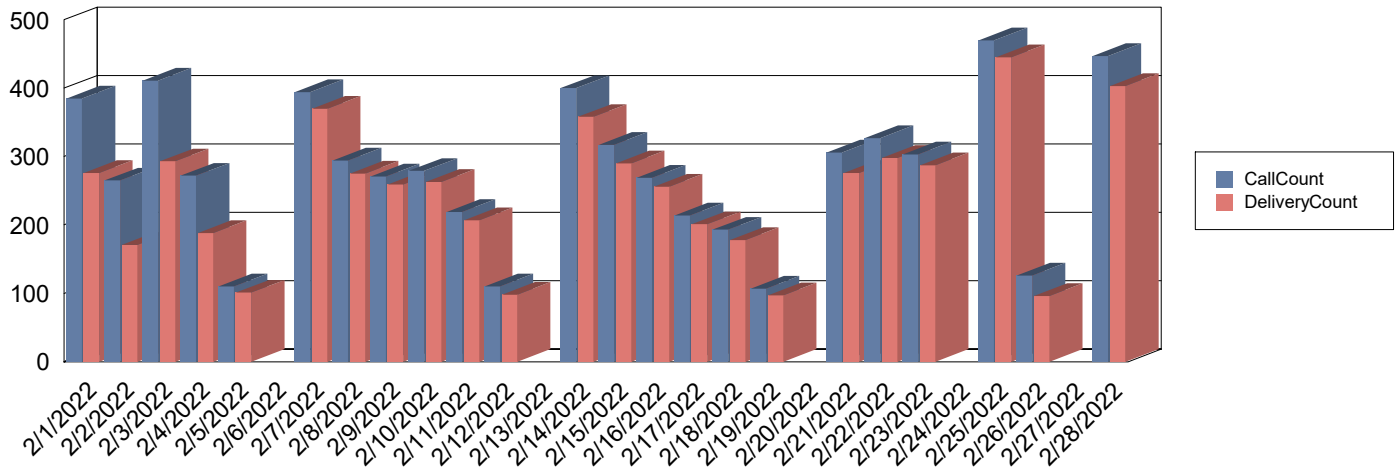

Month To Date MESSAGE Report

Generated on: 3/2/2022

Date range: 2/1/2022 - 2/28/2022

MESSAGE calls and deliveries over the past month

Date	Patrons	Rejected Records	Total Attempts	Total Deliveries	Patron Logins on MESSAGE call
2/1/2022	292		385	276	
2/2/2022	184		265	171	
2/3/2022	307		411	293	
2/4/2022	203		272	188	
2/5/2022	103		110	101	
2/6/2022					
2/7/2022	376		394	370	
2/8/2022	280		294	275	
2/9/2022	261		271	259	
2/10/2022	265		279	263	
2/11/2022	210		219	207	
2/12/2022	101		110	98	
2/13/2022					
2/14/2022	369		400	358	
2/15/2022	296		317	290	
2/16/2022	260		269	256	
2/17/2022	205		214	201	
2/18/2022	180		193	178	
2/19/2022	99		107	97	
2/20/2022					
2/21/2022	285		306	276	
2/22/2022	301		327	298	
2/23/2022	291		303	287	
2/24/2022					
2/25/2022	445		470	445	
2/26/2022	98		126	96	
2/27/2022					
2/28/2022	410		447	403	
Grand Total:	5821		6489	5686	