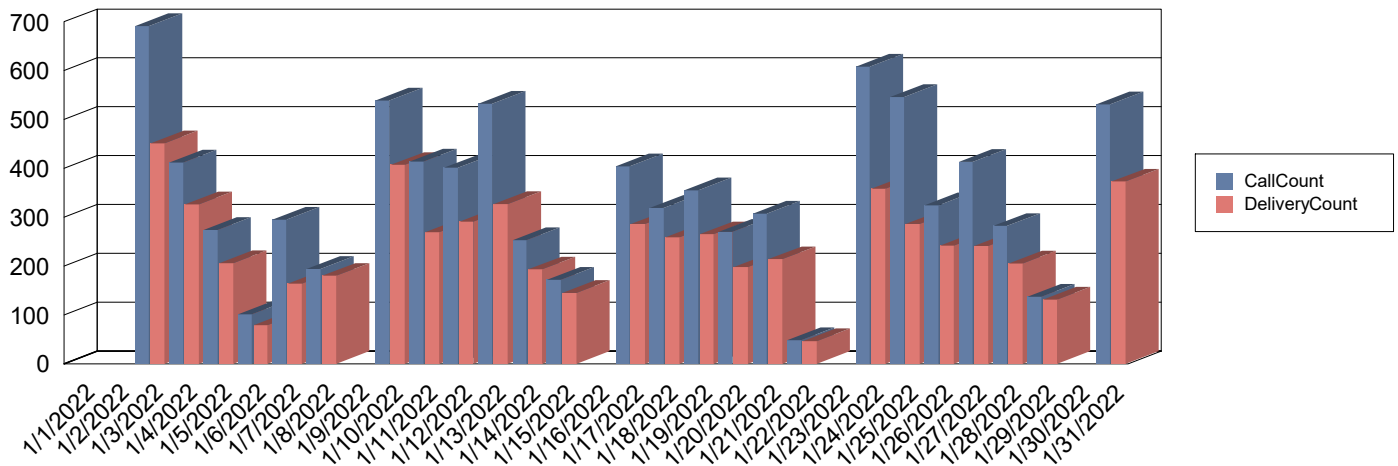

Month To Date MESSAGE Report

Generated on: 2/1/2022

Date range: 1/1/2022 - 1/31/2022

MESSAGE calls and deliveries over the past month

Date	Patrons	Rejected Records	Total Attempts	Total Deliveries	Patron Logins on MESSAGE call
1/1/2022					
1/2/2022					
1/3/2022	489		691	451	
1/4/2022	339		412	326	
1/5/2022	216		274	206	
1/6/2022	81		101	79	
1/7/2022	191		295	164	
1/8/2022	184		194	180	
1/9/2022					
1/10/2022	424		539	407	
1/11/2022	293		414	269	
1/12/2022	312		401	291	
1/13/2022	360		532	327	
1/14/2022	202		253	193	
1/15/2022	148		172	145	
1/16/2022					
1/17/2022	309		404	286	
1/18/2022	268		319	259	
1/19/2022	277		355	265	
1/20/2022	211		270	198	
1/21/2022	230		307	214	
1/22/2022	46		48	46	
1/23/2022					
1/24/2022	410		608	358	
1/25/2022	338		546	286	
1/26/2022	252		324	242	
1/27/2022	264		413	241	
1/28/2022	227		282	205	
1/29/2022	133		137	131	
1/30/2022					
1/31/2022	393		531	373	

Date	Patrons	Rejected Records	Total Attempts	Total Deliveries	Patron Logins on MESSAGE call
Grand Total:	6597		8822	6142	